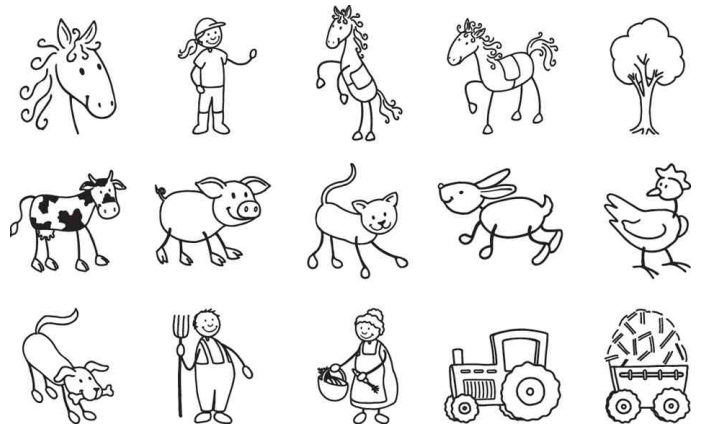

## Motivstempel-Set "Pferdchen & Bauernhof", in Klarsicht-Runddose

- Motivstempel aus Holz
- Maße Stempel: 20 x 20 mm
- inkl. Stempelkissen in schwarz
- sortiert in den Motiven je 3 x Pferd und je 1 x Baum, Kuh, Schwein, Katze, Hase, Huhn, Hund, Bauer, Bauersfrau, Traktor und Anhänger
- Abgabe nur in ganzen VE's

### Anwendungsbeispiele:

- zum Dekorieren und Gestalten von Karten, Briefpapieren, Einladungen, Fotoalben etc.

### Für wen geeignet:

- Kindergärten
- Schulen

### Warnhinweise:

Für Verbraucher gemäß EU-Spielzeug-Richtlinie (2009/48/EG):

**ACHTUNG!** Nicht geeignet für Kinder unter 36 Monaten, wegen verschluckbarer Kleinteile.

Motivstempel-Set "Pferdchen & Bauernhof", in Klarsicht-Runddose