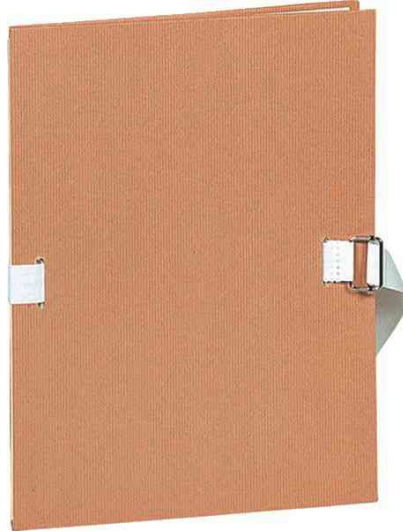

Dokumentenmappe, mit Metallschnalle

- Format DIN A4
- Einband aus Kraft-Papier
- Metallschnalle mit Leinengurt
- Maße: (B)240 x (H)320 mm

Anwendungsbeispiele:

- Ablegen und Transportieren größerer Dokumentenmengen

Dokumentenmappe, mit Metallschnalle

Produkt	Ausführung	Format	Fassungsvermögen	Farbe	VE	Hersteller- Nummer	Bestell- Nummer
Dokumentenmappe, ohne Einschlagklappe	Karton	A4		chamois		20225E	335138900