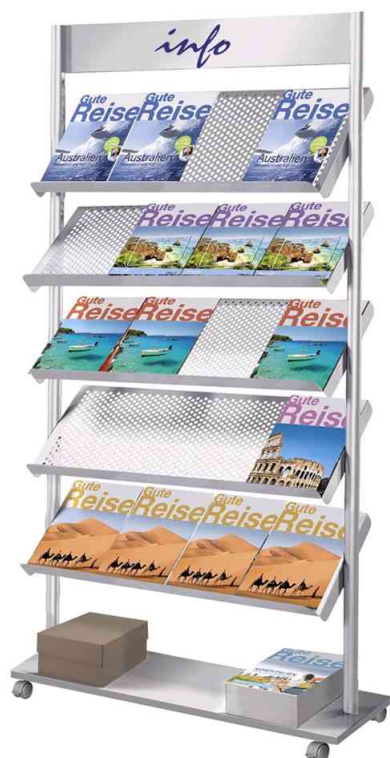

Prospektregal Rico

- aus pulverbeschichtetem Stahl
- Etagen aus hochwertigem Lochblech mit 40 mm Anschlagkante
- mit Abschlussblende oben - als Beschriftungsfläche nutzbar
- fahrbar auf 4 feststellbaren Zwillingenlenkrollen
- Lieferung erfolgt zerlegt und ohne Bestückung
- **4 Fächer:** Maße: (B)425 x (T)300 x (H)1.600 mm
- **12 Fächer:** Maße: (B)785 x (T)300 x (H)1.600 mm
- **16 Fächer:** Maße: (B)985 x (T)300 x (H)1.600 mm
- **20 Fächer:** Maße: (B)985 x (T)300 x (H)1.750 mm

Anwendungsbeispiele:

- zur Präsentation in Ausstellungsräumen, auf Messen
- zur Präsentation von Prospekten, Katalogen, Broschüren Werbematerialien oder sonstigem Infomaterial

Für wen geeignet:

- Reisebüro
- Kiosk

Symbolbild: zeigt das Produkt in Anwendung - 20 Fächer

Symbolbild: zeigt das Produkt in Anwendung - 4 Fächer

Symbolbild: zeigt das Produkt in Anwendung - 12 Fächer

Symbolbild: zeigt das Produkt in Anwendung - 16 Fächer

Produkt	Ausführung	Format	Farbe	VE	Hersteller- Nummer	Bestell- Nummer
Prospektregal Rico	4 Fächer	A4 hoch	alutilber		42633014	71400552
	12 Fächer	A4 hoch	alutilber		42633114	71400553
	16 Fächer	A4 hoch	alutilber		42633214	71400554
	20 Fächer	A4 hoch	alutilber		42633414	71400873