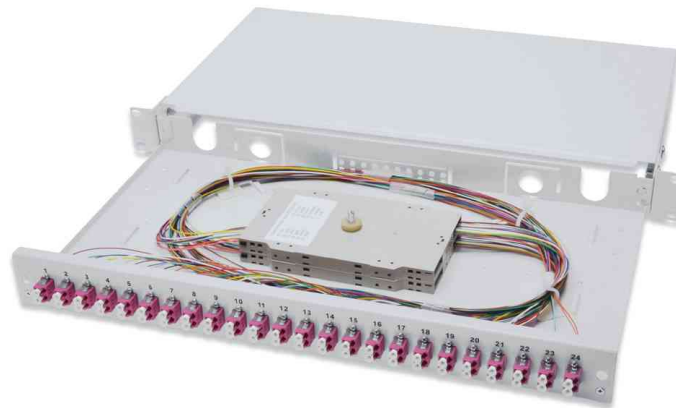

DIGITUS®

19" Glasfaser LWL Spleißbox, OM4, LC, bestückt, ausziehbar

- komplett vorkonfektioniert, Faserpigtails abgesetzt und in die Spleißkassette eingelegt
- farbige Pigtails
- Kupplungen mit Zirkonia Keramik Ferrule
- Kupplungen in Kunststoffgehäuse
- Trägergehäuse aus 1,0 mm Stahlblech, lackiert
- 1 HE
- Tiefe: 280 mm
- M20/M25-Verschraubung, Kassette, Kassettendeckel und Zugentlastung sind im Lieferumfang enthalten

19" Glasfaser LWL Spleißbox, 6 x LC

19" Glasfaser LWL Spleißbox, 12 x LC

19" Glasfaser LWL Spleißbox, 24 x LC

Produkt	Ausführung	Ports	Farbe	Hersteller- Nummer	Bestell- Nummer
19" Glasfaser Spleißbox, OM4	LC	6		DN-96330-4	11005880
	LC	12		DN-96331-4	11005881
	LC	24		DN-96332-4	11005882