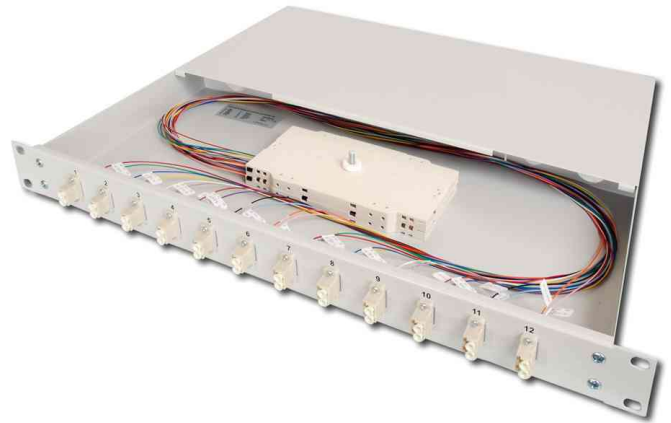

DIGITUS®

19" Glasfaser LWL Spleißbox, OM4, LC, bestückt, ausziehbar

- komplett vorkonfektioniert, Faserpigtails abgesetzt und in die Spleißkassette eingelegt
- farbige Pigtails
- Kupplungen mit Zirkonia Keramik Ferrule
- Kupplungen in Kunststoffgehäuse
- Trägergehäuse aus 1,0 mm Stahlblech, lackiert
- 1 HE
- Tiefe: 280 mm
- M20/M25-Verschraubung, Kassette, Kassettendeckel und Zugentlastung sind im Lieferumfang enthalten

19" Glasfaser LWL Spleißbox, 6 x LC

19" Glasfaser LWL Spleißbox, 12 x LC

19" Glasfaser LWL Spleißbox, 24 x LC

Produkt	Ausführung	Ports	Farbe	Hersteller- Nummer	Bestell- Nummer
19" Glasfaser Spleißbox, OM4	LC	6		DN-96330-4	11005880
	LC	12		DN-96331-4	11005881
	LC	24		DN-96332-4	11005882