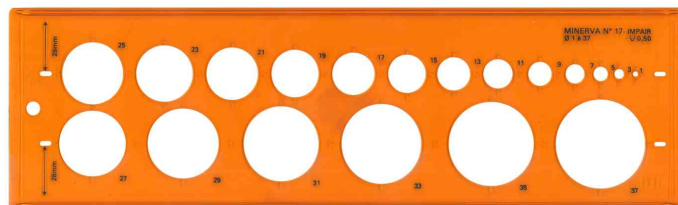

Kreisschablone

- im Schutzetui
- aus glasklarem, stabilem Kunststoff
- **Bestell-Nr. 334687400:** Kreise von 2 - 38 mm um 1 mm steigend
- **Bestell-Nr. 334687300:** Kreise von 1 - 37 mm um 1 mm steigend
- **Bestell-Nr. 334152000:** Kreise von 1 - 30 mm um 1 mm steigend

Kreisschablone, 1 - 30 mm

Kreisschablone, 1 - 37 mm

Kreisschablone, 2 - 38 mm

Produkt	Ausführung	Farbe	VE	Hersteller-Nummer	Bestell-Nummer
Kreisschablone	Kreise von 1 - 30 mm	orange		001182	334152000
	Kreise von 1 - 37 mm	orange		1170	334687300
	Kreise von 2 - 38 mm	orange		1171	334687400