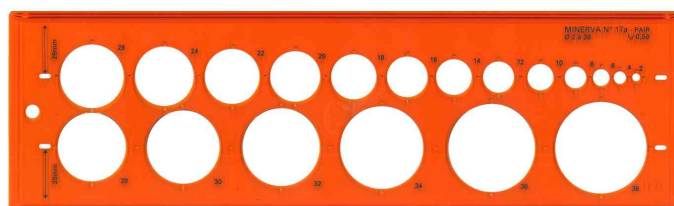

Kreisschablone

- im Schutzetui
- aus glasklarem, stabilem Kunststoff
- **Bestell-Nr. 334687400:** Kreise von 2 - 38 mm um 1 mm steigend
- **Bestell-Nr. 334687300:** Kreise von 1 - 37 mm um 1 mm steigend
- **Bestell-Nr. 334152000:** Kreise von 1 - 30 mm um 1 mm steigend

Kreisschablone, 1 - 30 mm

Kreisschablone, 1 - 37 mm

Kreisschablone, 2 - 38 mm

Produkt	Ausführung	Farbe	VE	Hersteller-Nummer	Bestell-Nummer
Kreisschablone	Kreise von 1 - 30 mm	orange		001182	334152000
	Kreise von 1 - 37 mm	orange		1170	334687300
	Kreise von 2 - 38 mm	orange		1171	334687400