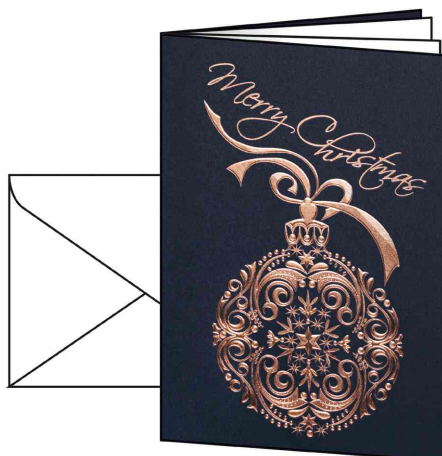

Exklusiv-Weihnachtskarte "Noblesse", DIN A6 Hochformat - Schriftzug: Merry Christmas

- Klappkarte aus Edlekarton, 270 g
- Außenblatt mit Kupferprägung
- bedruckbares Einlageblatt, 100 g/qm
- Einlageblätter geeignet für Inkjet-, Laserdrucker und Kopierer
- inklusive weißer Umschläge

Hinweis: Weihnachtspost ganz einfach & schnell online gestalten:

Das Online-Tool print@web ermöglicht es Ihnen ganz ohne Installation oder Software-Download überall Weihnachts-Papiere, -Karten und -Etiketten online unter www.sigel.de mit PC zu gestalten und mit Ihrem Drucker auszudrucken. Zudem stehen weihnachtliche Textvorschläge, Weihnachts-Clip-Arts & -Fotos zur freien Verfügung. Ausgezeichnet auch für den Seriendruck geeignet.

Anwendungsbeispiele:

- perfekt für die Weihnachts-Post - ganz individuell mit Logo oder Firmeneindruck versehen

Exklusiv-Weihnachtskarte "Noblesse"

Produkt	Anlass	Motiv	Format	Umschlagfarbe	VE	Hersteller- Nummer	Bestell- Nummer
Grußkarte + Umschlag	Weihnachten	Noblesse	A6	weiß	10 Stück	DS346	8203187