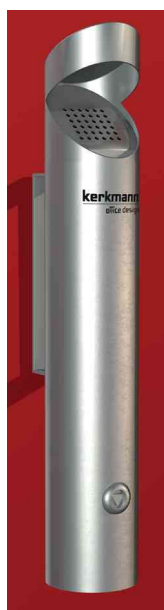

## Wandascher Pio, 1,7 Liter

- aus Edelstahl
- mit großem Innenbehälter
- inklusive Dreikantschlüssel
- mit Wandbefestigung
- problemlose Entleerung von Zigarettenabfall
- inkl. Befestigungsmaterial

### Anwendungsbeispiele:

- passend für den Empfangs- und Wartebereich
- Raucherzonen

### Für wen geeignet:

- Innen- und geschützter Außenbereich
- Bürogebäude
- Bahnhöfe oder Flughäfen
- Hotels, Gastronomie
- Banken

Wandascher Pio

Produkt	Ausführung	Maße	Fassungsvermögen	Material	Farbe	Hersteller- Nummer	Bestell- Nummer
Wandascher	Wandbefestigung	Durchmesser 75 x (H)450 mm	1,7 Liter	Edelstahl	silber	34628981	71400544