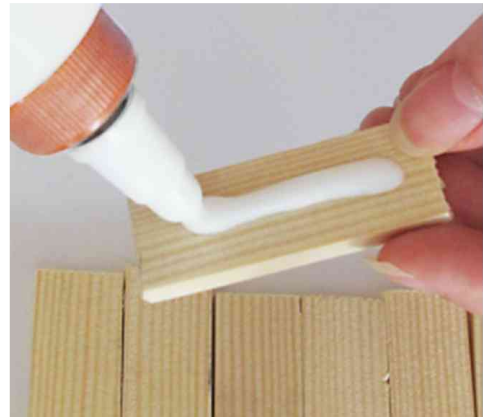

## Holzleim "XPRESS WOOD-GLUE", Flasche

- weißer Holzleim
- lösungsmittelfrei
- transparent trocknend
- Dispenserkappe für schnelle Anwendung
- tropffrei und sicher
- ergonomisch geformte Flasche
- 3 Stunden wasserbeständig

### Anwendungsbeispiele:

- klebt Papier, Karton, Holz, Kork, Textilien, Keramik, Styropor
- ideal für Hobby- und Bastelarbeiten

Holzleim "XPRESS wOOD-GLUE", 125 ml

Symbolbild: zeigt das Produkt in Anwendung