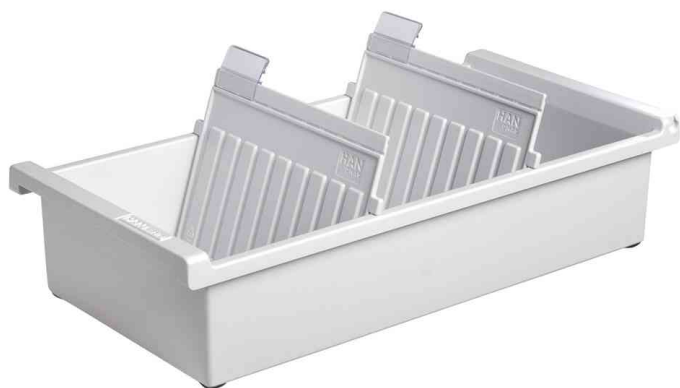

HAN**Karteitrog, Querformat**

- unbestückt
- aus Polystyrol
- inkl. Stützplatten (1 Stützplatte bei 800 Karten & 2 Stützplatten bei 1.300 Karten)
- Stützplatten mit verschiebbaren Sichtreitern
- passend für die meisten Schreibtischschubladen
- rutschfeste, möbelschonende GummifüÙe

A4 quer für 1.300 Karten: Maße: (B)322 x (T)346 x (H)138 mm**A5 quer für 800 Karten:** (B)228 x (T)235 x (H)96 mm**A5 quer für 1.300 Karten:** (B)228 x (T)346 x (H)96 mm**A6 quer für 1.300 Karten:** Maße: (B)171 x (T)346 x (H)76 mm

Symbolbild: Karteitrog, Querformat

Zubehör: Sichtreiter für Stützplatten

Zubehör: Stützplatte, lichtgrau (Symbolbild)

Zubehör: Stützplatte, schwarz (Symbolbild)

Produkt	Ausführung	Format	Fassungsvermögen	Farbe	VE	Hersteller- Nummer	Bestell- Nummer
Karteitrog	unbestückt	A4 quer	1.300 Karteikarten	lichtgrau		954-0-11	81420492
		A5 quer	800 Karteikarten	lichtgrau		965-0-11	81420495
	unbestückt	A5 quer	1.300 Karteikarten	lichtgrau		955-0-11	81420493
		A6 quer	1.300 Karteikarten	lichtgrau		956-0-11	81420494
Zubehör: Sichtreiter für Stützplatten	verschiebbar			transparent	10 Stück	9001	81420436
Zubehör: Stützplatten		A4 quer		lichtgrau	5 Stück	9024-11	81420510
		A5 quer		lichtgrau	5 Stück	9025/11	81420509
		A5 quer		schwarz	5 Stück	9025-13	81420622
		A6 quer		lichtgrau	5 Stück	9026-11	81420521
		A7 quer		lichtgrau	5 Stück	9027-11	81420435