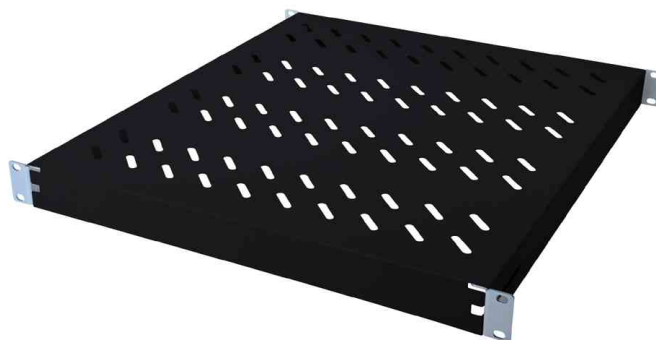

**DIGITUS®****19" Fachboden, tiefenverstellbar - für 19" Schränke mit 800 mm Tiefe**

- 1HE
- zur Befestigung an den vier 19"-Winkelprofilen
- stabiles, perforiertes Lochblech
- Belastbarkeit: bis 50 kg
- vordere Befestigungsschienen sind im Lieferumfang montiert
- variable Befestigungsschienen: 500 mm bis 700 mm in der Tiefe
- Gewicht: 3,2 kg
- Lieferung erfolgt komplett mit Befestigungsmaterial

19" Fachboden, schwarz

19" Fachboden, schwarz

Produkt	Einbauhöhe	Ausführung	Belastbarkeit	Breite x Tiefe	Höhe	Farbe	Hersteller-Nummer	Bestell-Nummer
19" Fachboden	1 HE	tiefenverstellbar	50 kg	482 x 500 mm	44 mm	lichtgrau	DN-97646	11005812
		tiefenverstellbar	50 kg	482 x 500 mm	44 mm	schwarz	DN-97647	11005813