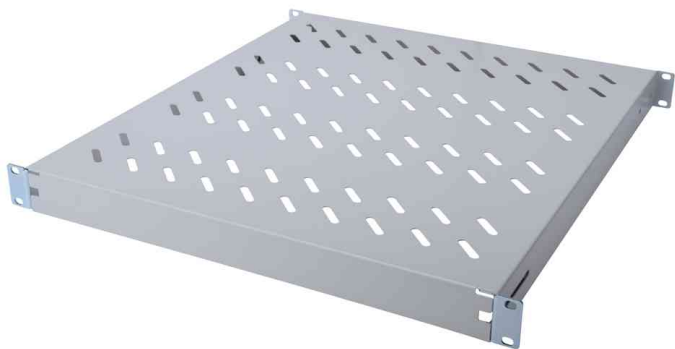

**DIGITUS®****19" Fachboden, tiefenverstellbar - für 19" Schränke mit 800 mm Tiefe**

- 1HE
- zur Befestigung an den vier 19"-Winkelprofilen
- stabiles, perforiertes Lochblech
- Belastbarkeit: bis 50 kg
- vordere Befestigungsschienen sind im Lieferumfang montiert
- variable Befestigungsschienen: 500 mm bis 700 mm in der Tiefe
- Gewicht: 3,2 kg
- Lieferung erfolgt komplett mit Befestigungsmaterial

19" Fachboden, schwarz

19" Fachboden, schwarz

Produkt	Einbauhöhe	Ausführung	Belastbarkeit	Breite x Tiefe	Höhe	Farbe	Hersteller-Nummer	Bestell-Nummer
19" Fachboden	1 HE	tiefenverstellbar	50 kg	482 x 500 mm	44 mm	lichtgrau	DN-97646	11005812
		tiefenverstellbar	50 kg	482 x 500 mm	44 mm	schwarz	DN-97647	11005813