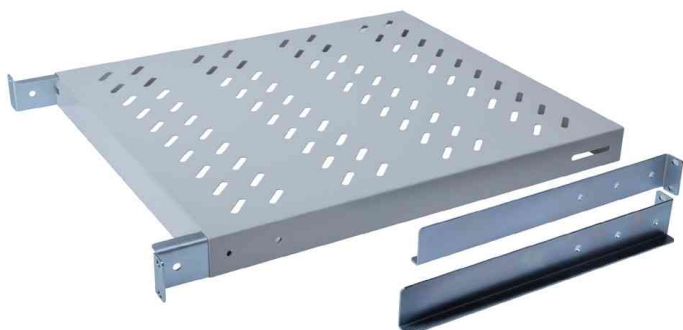

DIGITUS®**19" Fachboden, tiefenverstellbar - für 19" Schränke mit 600 mm Tiefe**

- 1HE
- zur Befestigung an den vier 19"-Winkelprofilen
- stabiles, perforiertes Lochblech
- Belastbarkeit: bis 50 kg
- vordere Befestigungsschienen sind im Lieferumfang montiert
- variable Befestigungsschienen: 350 mm bis 500 mm in der Tiefe
- Gewicht: 2,38 kg
- Lieferung erfolgt komplett mit Befestigungsmaterial

19" Fachboden, lichtgrau

19" Fachboden, schwarz

Produkt	Einbauhöhe	Ausführung	Belastbarkeit	Breite x Tiefe	Höhe	Farbe	Hersteller-Nummer	Bestell-Nummer
19" Fachboden	1 HE	tiefenverstellbar	50 kg	482 x 350 mm	44 mm	lichtgrau	DN-97644	11005810
		tiefenverstellbar	50 kg	482 x 350 mm	44 mm	schwarz	DN-97645	11005811