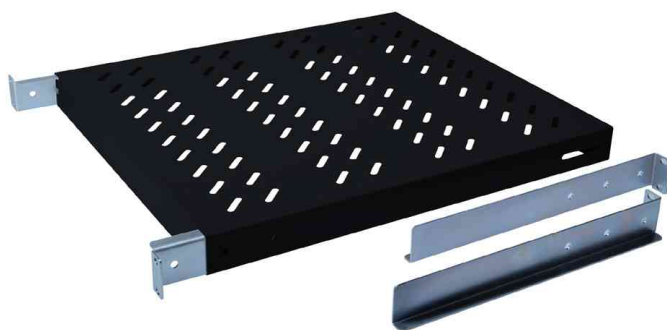

DIGITUS®**19" Fachboden, tiefenverstellbar - für 19" Schränke mit 600 mm Tiefe**

- 1HE
- zur Befestigung an den vier 19"-Winkelprofilen
- stabiles, perforiertes Lochblech
- Belastbarkeit: bis 50 kg
- vordere Befestigungsschienen sind im Lieferumfang montiert
- variable Befestigungsschienen: 350 mm bis 500 mm in der Tiefe
- Gewicht: 2,38 kg
- Lieferung erfolgt komplett mit Befestigungsmaterial

19" Fachboden, lichtgrau

19" Fachboden, schwarz

Produkt	Einbauhöhe	Ausführung	Belastbarkeit	Breite x Tiefe	Höhe	Farbe	Hersteller-Nummer	Bestell-Nummer
19" Fachboden	1 HE	tiefenverstellbar	50 kg	482 x 350 mm	44 mm	lichtgrau	DN-97644	11005810
		tiefenverstellbar	50 kg	482 x 350 mm	44 mm	schwarz	DN-97645	11005811