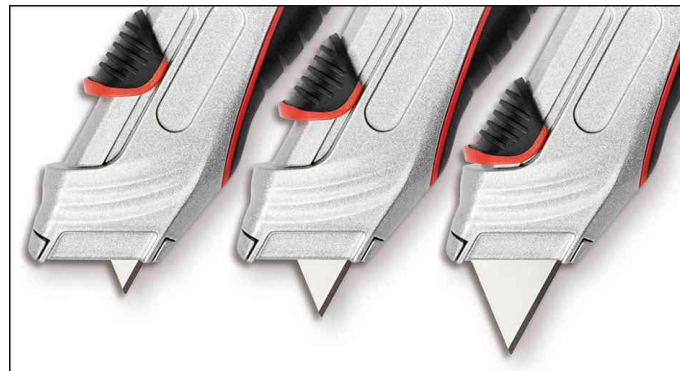

Safety-Cutter Profi mit 3-Stufen-Vorschub

- federbelastete Klinge
- zieht sich automatisch zurück, sobald sie keinen Kontakt mehr mit dem Schneidgut hat
- Schnitttiefe in 3 Stufen wählbar: 9 mm, 15 mm und 25 mm
- vermeidet z.B. Beschädigungen des Kartoninhaltes
- ergonomischer Metallgriff mit gummierter Griffzone
- geeignet für Rechts- und Linkshänder
- inkl. 5 Trapez-Ersatzklingen
- auf Blisterkarte

Für wen geeignet:

- Spedition und Handwerker

Safety-Cutter Profi mit 3-Stufen-Vorschub

Detailansicht: Klingenaustausch

Klingenaustritt in 3 Stufen wählbar

Produkt	Ausführung	Klingenbreite	Material	Hersteller- Nummer	Bestell- Nummer
Safety-Cutter Profi	mit Trapezklinge	bis 25 mm	Metall	78 845	62078845