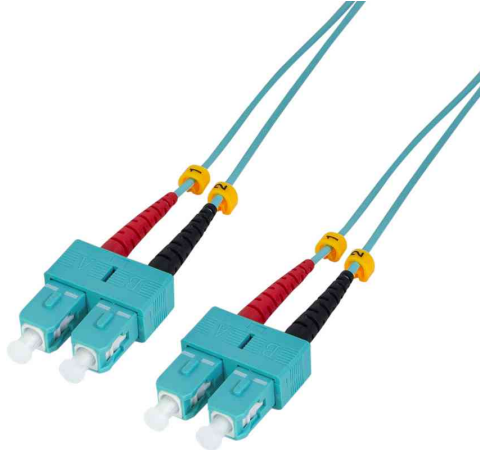

LWL Patchkabel, SC-Duplex Stecker - SC-Duplex Stecker, OM3

- 50/125 my Multimode YOFC (Draka Faser) Class A
- Kabeltyp: I-VH 2G
- Mantel: LSZH
- Durchmesser: 3,0 mm
- Kabelfarbe: türkis
- Stecker: CCTC Class A Ferrule
- DIN EN 50173-1 / IEC/ISO 11801
- für Ethernet Datenübertragungen bis 10 GBit/Sek.

LWL Patchkabel, SC-Duplex Stecker - SC-Duplex Stecker, OM3

Produkt	Typ	Anschluss	Länge	Farbe	Hersteller-Nummer	Bestell-Nummer
LWL Patchkabel OM3, 50/125 my	SC-Duplex - SC-Duplex	Stecker - Stecker	0,5 m	türkis	FP3SC00	11115227
		Stecker - Stecker	1,0 m	türkis	FP3SC01	11115228
	SC-Duplex - SC-Duplex	Stecker - Stecker	2,0 m	türkis	FP3SC02	11115229
		Stecker - Stecker	3,0 m	türkis	FP3SC03	11115230