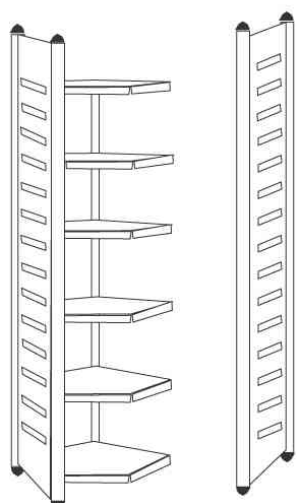

Zubehör: **Fachboden-Unterzüge**: Tragkraftherhöhung von 40 kg

Die Lieferung erfolgt zerlegt - Montageservice auf Anfrage!

### Anwendungsbeispiele:

- Ablage von DIN A4 Ordnern, Bücher, Kataloge und Kisten

Symbolbild: zeigt das Produkt in Anwendung

1) Regalfeld (B)1.000 mm 2) Regalfeld (B)750 mm

3) Eckregalfeld und 4) Abschlussrahmen

Zubehör: Fachboden-Unterzug - Zusatz-Fachboden - Fachteiler

Produkt	Ausführung	Maße	Material	Farbe	Hersteller-Nummer	Bestell-Nummer
1) Regalfeld "M2"	6 Fachböden	(B)1.000 x (T)400 x (H)2.600 mm	Stahl	alusiiber	51585811	71400508
		(B)1.000 x (T)500 x (H)2.600 mm	Stahl	alusiiber	51585911	71400512
2) Regalfeld "M2"	6 Fachböden	(B)1.000 x (T)600 x (H)2.600 mm	Stahl	alusiiber	51586011	71400516
		(B)750 x (T)400 x (H)2.600 mm	Stahl	alusiiber	51586211	71400509
		(B)750 x (T)500 x (H)2.600 mm	Stahl	alusiiber	51586311	71400513
3) Eckregalfeld "M2"	6 Fachböden	(B)750 x (T)600 x (H)2.600 mm	Stahl	alusiiber	51586411	71400517
		(B)700 x (T)400 x (H)2.600 mm	Stahl	alusiiber	51586611	71400510
4) Abschlussrahmen "M2"	6 Fachböden	(B)900 x (T)500 x (H)2.600 mm	Stahl	alusiiber	51586711	71400514
		(B)1.000 x (T)600 x (H)2.600 mm	Stahl	alusiiber	51586811	71400518
		(B)40 x (T)400 x (H)2.600 mm	Stahl	alusiiber	51588214	71400511
		(B)40 x (T)500 x (H)2.600 mm	Stahl	alusiiber	51588314	71400515
Zubehör: Fachboden-Unterzug		(B)40 x (T)600 x (H)2.600 mm	Stahl	alusiiber	51588414	71400519
		(B)394 x (T)25 x (H)39 mm	Stahl	verzinkt	50598700	71400529
		(B)494 x (T)25 x (H)39 mm	Stahl	verzinkt	50598800	71400530
Zubehör: Fachteiler		(B)594 x (T)25 x (H)39 mm	Stahl	verzinkt	50598900	71400531
		(T)400 x (H)300 mm	Stahl	lichtgrau	50596411	71400532
Zubehör: Fachboden-Unterzüge		(T)500 x (H)300 mm	Stahl	lichtgrau	50596511	71400533
		(T)600 x (H)300 mm	Stahl	lichtgrau	50596611	71400534