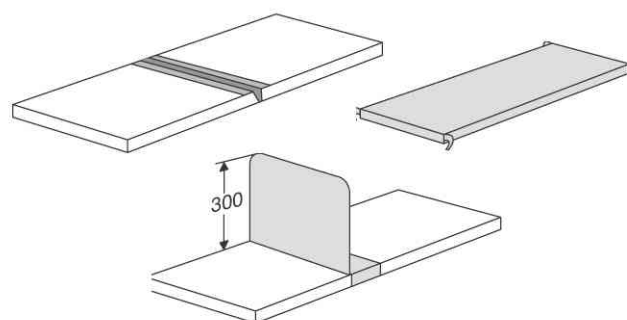

### Anwendungsbeispiele:

- Ablage von DIN A4 Ordnern, Bücher, Kataloge und Kisten

Symbolbild: zeigt das Produkt in Anwendung

1) Regalfeld (B)1.000 mm 2) Regalfeld (B)750 mm

3) Eckregalfeld und 4) Abschlussrahmen

Zubehör: Fachboden-Unterzug - Zusatz-Fachboden - Fachteiler

Produkt	Ausführung	Maße	Material	Farbe	Hersteller-Nummer	Bestell-Nummer
1) Regalfeld "M2"	6 Fachböden	(B)1.000 x (T)400 x (H)2.600 mm	Stahl	alusiiber	51585811	71400508
		(B)1.000 x (T)500 x (H)2.600 mm	Stahl	alusiiber	51585911	71400512
2) Regalfeld "M2"	6 Fachböden	(B)1.000 x (T)600 x (H)2.600 mm	Stahl	alusiiber	51586011	71400516
		(B)750 x (T)400 x (H)2.600 mm	Stahl	alusiiber	51586211	71400509
		(B)750 x (T)500 x (H)2.600 mm	Stahl	alusiiber	51586311	71400513
3) Eckregalfeld "M2"	6 Fachböden	(B)750 x (T)600 x (H)2.600 mm	Stahl	alusiiber	51586411	71400517
		(B)700 x (T)400 x (H)2.600 mm	Stahl	alusiiber	51586611	71400510
4) Abschlussrahmen "M2"	6 Fachböden	(B)900 x (T)500 x (H)2.600 mm	Stahl	alusiiber	51586711	71400514
		(B)1.000 x (T)600 x (H)2.600 mm	Stahl	alusiiber	51586811	71400518
		(B)40 x (T)400 x (H)2.600 mm	Stahl	alusiiber	51588214	71400511
		(B)40 x (T)500 x (H)2.600 mm	Stahl	alusiiber	51588314	71400515
Zubehör: Fachboden-Unterzug		(B)40 x (T)600 x (H)2.600 mm	Stahl	alusiiber	51588414	71400519
		(B)394 x (T)25 x (H)39 mm	Stahl	verzinkt	50598700	71400529
		(B)494 x (T)25 x (H)39 mm	Stahl	verzinkt	50598800	71400530
Zubehör: Fachteiler		(B)594 x (T)25 x (H)39 mm	Stahl	verzinkt	50598900	71400531
		(T)400 x (H)300 mm	Stahl	lichtgrau	50596411	71400532
Zubehör: Fachboden-Unterzüge		(T)500 x (H)300 mm	Stahl	lichtgrau	50596511	71400533
		(T)600 x (H)300 mm	Stahl	lichtgrau	50596611	71400534