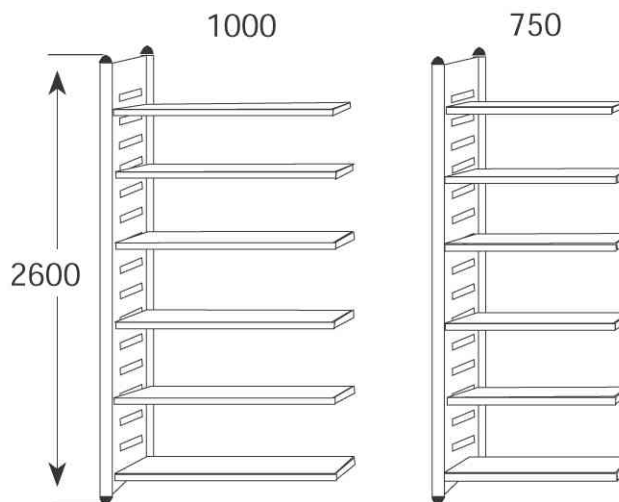

## Büro-Regal "M2", (H)2.600 mm

- aus Möbelstahl
- Fachböden im Raster von 86 mm höhenverstellbar
- Tragkraft pro Boden: 120 kg
- Tragkraft pro Regalfeld: 1000 kg
- Lieferung erfolgt ohne Bestückung

Zubehör: **Fachteiler**: verschiebbar • als Ordnerstütze verwendbar

### Anwendungsbeispiele:

- Ablage von DIN A4 Ordnern, Bücher, Kataloge und Kisten

Symbolbild: zeigt das Produkt in Anwendung

1) Regalfeld (B)1.000 mm 2) Regalfeld (B)750 mm

3) Eckregalfeld und 4) Abschlussrahmen

Zubehör: Fachboden-Unterzug - Zusatz-Fachboden - Fachteiler

Produkt	Ausführung	Maße	Material	Farbe	Hersteller-Nummer	Bestell-Nummer
1) Regalfeld "M2"	6 Fachböden	(B)1.000 x (T)400 x (H)2.600 mm	Stahl	alusiiber	51585811	71400508
		(B)1.000 x (T)500 x (H)2.600 mm	Stahl	alusiiber	51585911	71400512
2) Regalfeld "M2"	6 Fachböden	(B)1.000 x (T)600 x (H)2.600 mm	Stahl	alusiiber	51586011	71400516
		(B)750 x (T)400 x (H)2.600 mm	Stahl	alusiiber	51586211	71400509
		(B)750 x (T)500 x (H)2.600 mm	Stahl	alusiiber	51586311	71400513
3) Eckregalfeld "M2"	6 Fachböden	(B)750 x (T)600 x (H)2.600 mm	Stahl	alusiiber	51586411	71400517
		(B)700 x (T)400 x (H)2.600 mm	Stahl	alusiiber	51586611	71400510
4) Abschlussrahmen "M2"	6 Fachböden	(B)900 x (T)500 x (H)2.600 mm	Stahl	alusiiber	51586711	71400514
		(B)1.000 x (T)600 x (H)2.600 mm	Stahl	alusiiber	51586811	71400518
		(B)40 x (T)400 x (H)2.600 mm	Stahl	alusiiber	51588214	71400511
		(B)40 x (T)500 x (H)2.600 mm	Stahl	alusiiber	51588314	71400515
Zubehör: Fachboden-Unterzug		(B)40 x (T)600 x (H)2.600 mm	Stahl	alusiiber	51588414	71400519
		(B)394 x (T)25 x (H)39 mm	Stahl	verzinkt	50598700	71400529
		(B)494 x (T)25 x (H)39 mm	Stahl	verzinkt	50598800	71400530
Zubehör: Fachteiler		(B)594 x (T)25 x (H)39 mm	Stahl	verzinkt	50598900	71400531
		(T)400 x (H)300 mm	Stahl	lichtgrau	50596411	71400532
Zubehör: Fachboden-Unterzüge		(T)500 x (H)300 mm	Stahl	lichtgrau	50596511	71400533
		(T)600 x (H)300 mm	Stahl	lichtgrau	50596611	71400534