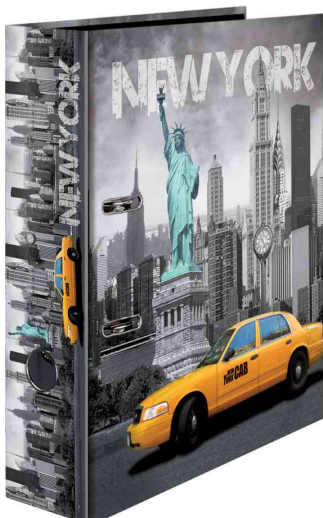

* HERMA

Motivordner "TRENDMETROPOLEN"

Städtereisen fürs Regal mit den HERMA Motivordnern. Die Cover sind stylish mit den Wahrzeichen der Städte bedruckt. Das Design jedes einzelnen Produkts ist so angelegt, dass nichts von der Wirkung verloren geht, egal ob sie im Regal stehen, einfach nur auf dem Schreibtisch oder der Schulbank liegen. Einfach genial.

- Rückenbreite: 70 mm
- aus stabilem Karton
- hochwertige Optik: Außen und Innen vollflächig bedruckt
- mit Hebelmechanik, Niederhalter und Griffloch
- für Format DIN A4

Motiv Barcelona: Kathedrale

Motiv Berlin: Brandenburger Tor

Motiv London: Routemaster und der Big Ben

Motiv New York: Yellow Cab und die Freiheitsstatue

Motiv Paris: Eiffelturm

Motiv Rom: Kolosseum

Motiv: Barcelona

Motiv: Berlin

Motiv: London

Motiv: New York