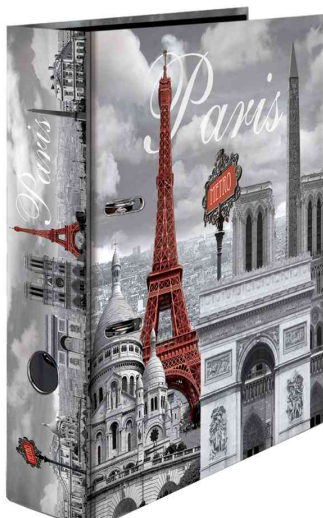

* HERMA

Motivordner "TRENDMETROPOLEN"

Städtereisen fürs Regal mit den HERMA Motivordnern. Die Cover sind stylish mit den Wahrzeichen der Städte bedruckt. Das Design jedes einzelnen Produkts ist so angelegt, dass nichts von der Wirkung verloren geht, egal ob sie im Regal stehen, einfach nur auf dem Schreibtisch oder der Schulbank liegen. Einfach genial.

- Rückenbreite: 70 mm
- aus stabilem Karton
- hochwertige Optik: Außen und Innen vollflächig bedruckt
- mit Hebelmechanik, Niederhalter und Griffloch
- für Format DIN A4

Motiv Barcelona: Kathedrale

Motiv Berlin: Brandenburger Tor

Motiv London: Routemaster und der Big Ben

Motiv New York: Yellow Cab und die Freiheitsstatue

Motiv Paris: Eiffelturm

Motiv Rom: Kolosseum

Motiv: Barcelona

Motiv: Berlin

Motiv: London

Motiv: New York