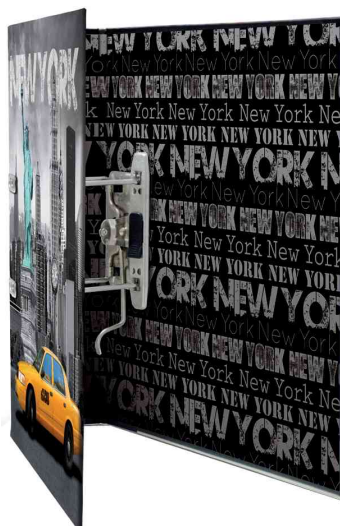

* HERMA

Motivordner "TRENDMETROPOLEN"

Städtereisen fürs Regal mit den HERMA Motivordnern. Die Cover sind stylish mit den Wahrzeichen der Städte bedruckt. Das Design jedes einzelnen Produkts ist so angelegt, dass nichts von der Wirkung verloren geht, egal ob sie im Regal stehen, einfach nur auf dem Schreibtisch oder der Schulbank liegen. Einfach genial.

- Rückenbreite: 70 mm
- aus stabilem Karton
- hochwertige Optik: Außen und Innen vollflächig bedruckt
- mit Hebelmechanik, Niederhalter und Griffloch
- für Format DIN A4

Motiv Barcelona: Kathedrale

Motiv Berlin: Brandenburger Tor

Motiv London: Routemaster und der Big Ben

Motiv New York: Yellow Cab und die Freiheitsstatue

Motiv Paris: Eiffelturm

Motiv Rom: Kolosseum

Motiv: Barcelona

Motiv: Berlin

Motiv: London

Motiv: New York

Motiv: Paris

Motiv: Rom

Innenseiten bedruckt

Produkt	Ausführung	Rückenbreite	Format	Farbe	VE	Hersteller- Nummer	Bestell- Nummer
Motivordner "Barcelona"	Karton	70 mm	A4	Städte-Motiv		7177	6503810
Motivordner "Berlin"	Karton	70 mm	A4	Städte-Motiv		7170	6503746
Motivordner "London"	Karton	70 mm	A4	Städte-Motiv		7172	6503748
Motivordner "New York"	Karton	70 mm	A4	Städte-Motiv		7171	6503747
Motivordner "Paris"	Karton	70 mm	A4	Städte-Motiv		7173	6503749
Motivordner "Rom"	Karton	70 mm	A4	Städte-Motiv		7174	6503750