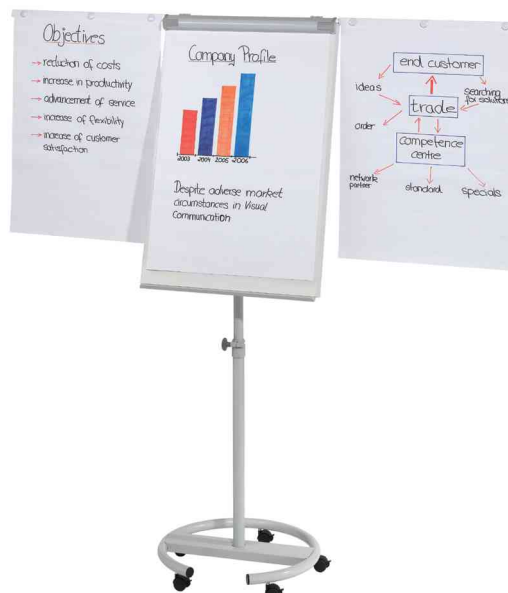

Flipchart "ECO Mobil"

- Rundfuß mit 5 feststellbaren Rollen
- leichtgängige Doppellenkrollen lassen sich mühelos in jede gewünschte Position verschieben
- Standfläche: Durchmesser: 630 mm
- Metall
- stufenlose Höhenverstellung bis 2.200 mm
- Tafel magnethaftend & beschreibbar
- Schnellwechselhalterung für alle gängigen Flipchart-Blöcke
- inkl. Ablageschale
- 2 seitliche Arme, nach hinten einklappbar
- Farbe des Gestells: grau

Hinweis: Maße = Tafelformat

Symbolbild: Lieferung erfolgt ohne Papier

| Produkt | Ausführung | Maße | Farbe | VE | Hersteller- Nummer | Bestell- Nummer |
|-----------------------|------------|----------------|-------|----|-----------------------|--------------------|
| Flipchart "ECO Mobil" | mobil | 680 x 1.050 mm | grau | | F2400/N | 70010540 |