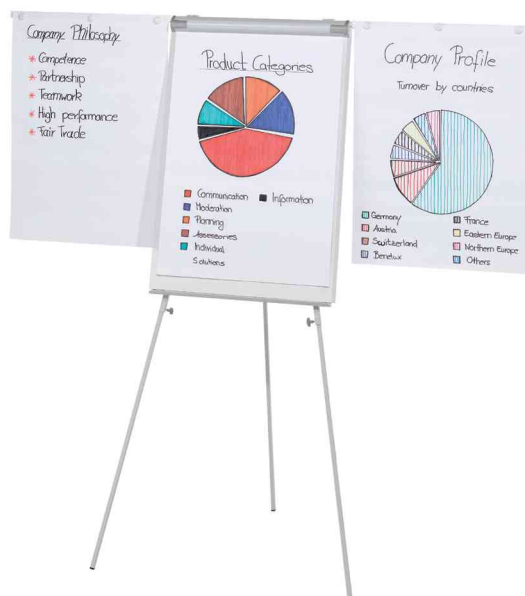

Flipchart "ECO Standard"

- Dreibeinstativ aus Metall
- stufenlose Höhenverstellung bis 1.900 mm
- Tafel magnethaftend & beschreibbar
- Schnellwechselhalterung für alle gängigen Flipchart-Blöcke
- inkl. Ablageschale
- 2 seitliche Arme, einklappbar
- Farbe des Gestells: grau

Hinweis: Maße = Tafelformat

Symbolbild: Lieferung erfolgt ohne Papier

| Produkt | Ausführung | Maße | Farbe | VE | Hersteller- Nummer | Bestell- Nummer |
|--------------------------|------------|----------------|-------|----|-----------------------|--------------------|
| Flipchart "ECO Standard" | Dreibein | 680 x 1.050 mm | grau | | F2100/N | 70010539 |