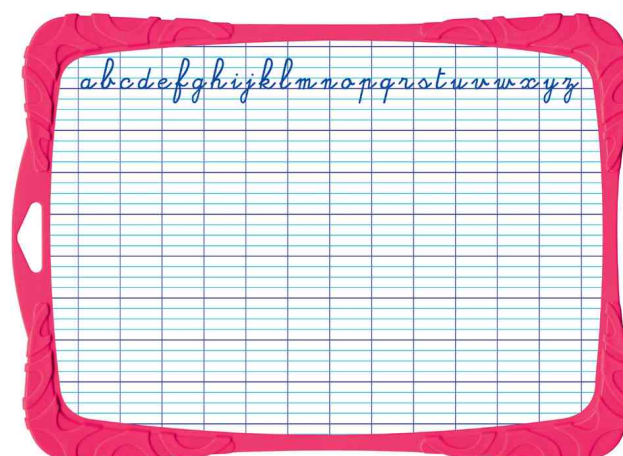

## Schreibtafel FLEX

- im kindgerechtem Design
- aus flexiblem, unzerbrechlichem Kunststoff
- mit Wasser abwaschbar
- zweiseitig: eine Seite ohne Einteilung zum Malen und Zeichnen, eine Seite mit Kästchen zum Schreiben
- die Lieferung erfolgt farbig sortiert mit rotem, blauem oder lila Rahmen - ein spezieller Farbwunsch ist nicht möglich!

**Lieferumfang:** Schreibtafel, blauer abwischbarer Whiteboard-Marker, Tafelwischer und Tafelständer

### Anwendungsbeispiele:

- zum Malen & Schreiben

### Für wen geeignet:

- Vor- und Grundschüler

Schreibtafel FLEX, eine Seite blanko

Schreibtafel FLEX, eine Seite kariert

Schreibtafel FLEX, in Verpackung

Schreibtafel FLEX, mit Tafelständer

Produkt	Ausführung	Maße	Farbe	VE	Hersteller-Nummer	Bestell-Nummer
Schreibtafel	blanko / kariert	(B)202 x (H)280 mm	weiß		583510	82583510