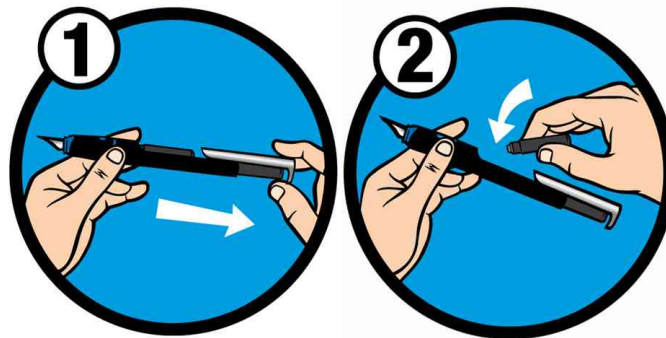

Tintenroller Reload, blau

Tintenroller Reload, pink

Produkt	Ausführung	Strichstärke	Strichfarbe	Gehäusefarbe	VE	Hersteller-Nummer	Bestell-Nummer
Tintenroller Reload	1er Blisterkarte	M	blau	weiß / farbig sortiert		221210	82221213