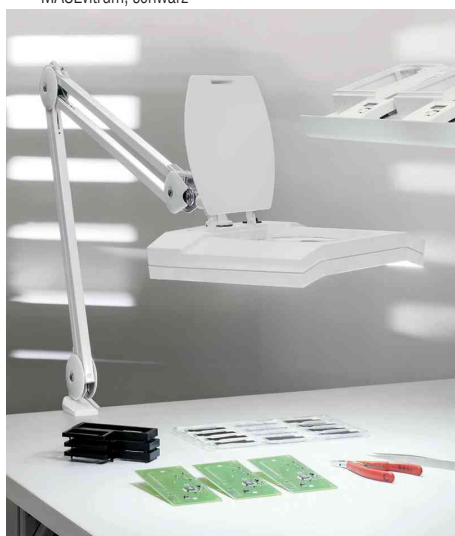

MAULvitrum, schwarz

Symbolbild: zeigt das Produkt in Anwendung