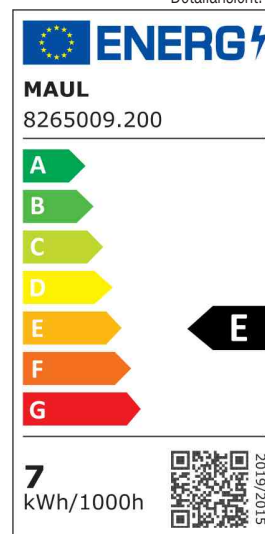

MAUL

LED-Lupenleuchte MAULvitrum, mit Klemmfuß

- **Lichtquelle:** Dieses Produkt enthält eine Lichtquelle der Energieeffizienzklasse E
- Austausch Lichtquelle und Betriebsgerät durch eine Elektro-Fachkraft möglich
- Leistung: 7W
- Gewichteter Energieverbrauch: 7 kWh / 1000 h
- Lichtstrom: 949 Lumen
- Lichtausbeute: 125 Lumen / Watt
- Farbtemperatur: 6500 Kelvin (tageslichtweiß)
- Max. Beleuchtungsstärke: 1830 Lux (Messabstand 35 cm)
- Farbwiedergabeindex (Ra): 82
- Lebensdauer: 20.000 Stunden
- Eurostecker

MAULvitrum, schwarz

MAULvitrum, weiß

Detailansicht: Leuchtenkopf

Symbolbild: zeigt das Produkt in Anwendung

Produkt	Ausführung	Farbe	Leistung	Farbtemperatur	Spannung Leuchtmittel	EEK	Hersteller- Nummer	Bestell- Nummer
LED-Tischleuchte MAULvitrum	Klemmfuß	schwarz	7 Watt	6.500 K	220-240 V	E	82650 90	62010033
		weiß	7 Watt	6.500 K	220-240 V	E	82650 02	62010032