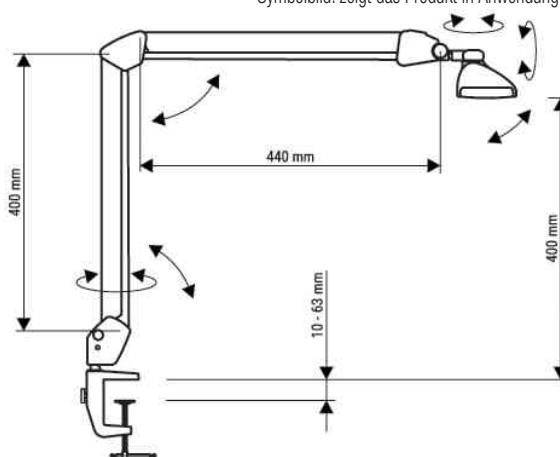

MAUL**LED-Arbeitsleuchte MAULwork, dimmbar**

- **Lichtquelle:** Dieses Produkt enthält eine Lichtquelle der Energieeffizienzklasse F
 - Austausch Lichtquelle und Betriebsgerät möglich
 - Leistung: 15W
 - Gewichteter Energieverbrauch: 15 kWh / 1000 h
 - Lichtstrom: 2248 Lumen
 - Lichtausbeute: 139 Lumen / Watt
 - Farbtemperatur: 6500 Kelvin (tageslichtweiß)
 - Max. Beleuchtungsstärke: 3120 Lux (Messabstand 35 cm)
 - Farbwiedergabeindex (Ra): 82
 - Lebensdauer: 35.000 Stunden
 - Eurostecker-Netzteil
- stufenlos dimmbar, 3 Bereiche getrennt einschaltbar je nach Tätigkeit oder Energiverbrauchswunsch
 - 3-Bereichs-Schalter: vorne - hinten - alle Lichtquellen, im Leuchtenkopf für bequemes Schalten
 - robuster Metallarm, um 80° drehbar
 - Armlänge unten 400 mm und oben ca. 440 mm
 - Höhe: 500 mm
 - Bedienfeld am Leuchtenkopf für bequemes An- und Ausschalten
 - Klemmfuß aus kunststoffumspritztem Metall - Klemmweite bis 63 mm
 - Kabellänge: 1,4 m, Schutzklasse II

Für wen geeignet:

- ideal für Arbeiten in Laboren, Werkstätten, technischen Büros und Ateliers

LED-Arbeitsplatzleuchte MAULwork

3-Bereichs-Schalter

Symbolbild: zeigt das Produkt in Anwendung

Produkt	Ausführung	Farbe	Leistung	Farbtemperatur	Spannung Leuchtmittel	E EK	Hersteller- Nummer	Bestell- Nummer
LED-Arbeitsleuchte MAULwork	Klemmfuß	weiß	21 Watt	6.500 K	220-240 V	F	82052 02	62010026