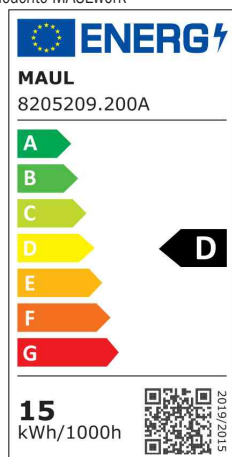

MAUL**LED-Arbeitsleuchte MAULwork, dimmbar**

- **Lichtquelle:** Dieses Produkt enthält eine Lichtquelle der Energieeffizienzklasse F
 - Austausch Lichtquelle und Betriebsgerät möglich
 - Leistung: 15W
 - Gewichteter Energieverbrauch: 15 kWh / 1000 h
 - Lichtstrom: 2248 Lumen
 - Lichtausbeute: 139 Lumen / Watt
 - Farbtemperatur: 6500 Kelvin (tageslichtweiß)
 - Max. Beleuchtungsstärke: 3120 Lux (Messabstand 35 cm)
 - Farbwiedergabeindex (Ra): 82
 - Lebensdauer: 35.000 Stunden
 - Eurostecker-Netzteil
- stufenlos dimmbar, 3 Bereiche getrennt einschaltbar je nach Tätigkeit oder Energiverbrauchswunsch
 - 3-Bereichs-Schalter: vorne - hinten - alle Lichtquellen, im Leuchtenkopf für bequemes Schalten
 - robuster Metallarm, um 80° drehbar
 - Armlänge unten 400 mm und oben ca. 440 mm
 - Höhe: 500 mm
 - Bedienfeld am Leuchtenkopf für bequemes An- und Ausschalten
 - Klemmfuß aus kunststoffumspritztem Metall - Klemmweite bis 63 mm
 - Kabellänge: 1,4 m, Schutzklasse II

Für wen geeignet:

- ideal für Arbeiten in Laboren, Werkstätten, technischen Büros und Ateliers

LED-Arbeitsplatzleuchte MAULwork

3-Bereichs-Schalter

Symbolbild: zeigt das Produkt in Anwendung

Produkt	Ausführung	Farbe	Leistung	Farbtemperatur	Spannung Leuchtmittel	E EK	Hersteller- Nummer	Bestell- Nummer
LED-Arbeitsleuchte MAULwork	Klemmfuß	weiß	21 Watt	6.500 K	220-240 V	F	82052 02	62010026