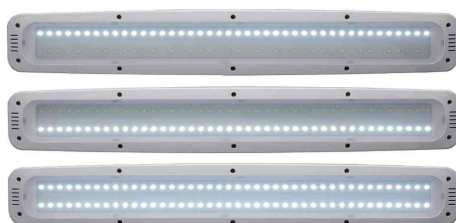

MAUL**LED-Arbeitsleuchte MAULwork, dimmbar**

- **Lichtquelle:** Dieses Produkt enthält eine Lichtquelle der Energieeffizienzklasse F
 - Austausch Lichtquelle und Betriebsgerät möglich
 - Leistung: 15W
 - Gewichteter Energieverbrauch: 15 kWh / 1000 h
 - Lichtstrom: 2248 Lumen
 - Lichtausbeute: 139 Lumen / Watt
 - Farbtemperatur: 6500 Kelvin (tageslichtweiß)
 - Max. Beleuchtungsstärke: 3120 Lux (Messabstand 35 cm)
 - Farbwiedergabeindex (Ra): 82
 - Lebensdauer: 35.000 Stunden
 - Eurostecker-Netzteil
- stufenlos dimmbar, 3 Bereiche getrennt einschaltbar je nach Tätigkeit oder Energiverbrauchswunsch
 - 3-Bereichs-Schalter: vorne - hinten - alle Lichtquellen, im Leuchtenkopf für bequemes Schalten
 - robuster Metallarm, um 80° drehbar
 - Armlänge unten 400 mm und oben ca. 440 mm
 - Höhe: 500 mm
 - Bedienfeld am Leuchtenkopf für bequemes An- und Ausschalten
 - Klemmfuß aus kunststoffumspritztem Metall - Klemmweite bis 63 mm
 - Kabellänge: 1,4 m, Schutzklasse II

Für wen geeignet:

- ideal für Arbeiten in Laboren, Werkstätten, technischen Büros und Ateliers

LED-Arbeitsplatzleuchte MAULwork

3-Bereichs-Schalter

Symbolbild: zeigt das Produkt in Anwendung

Produkt	Ausführung	Farbe	Leistung	Farbtemperatur	Spannung Leuchtmittel	E EK	Hersteller- Nummer	Bestell- Nummer
LED-Arbeitsleuchte MAULwork	Klemmfuß	weiß	21 Watt	6.500 K	220-240 V	F	82052 02	62010026