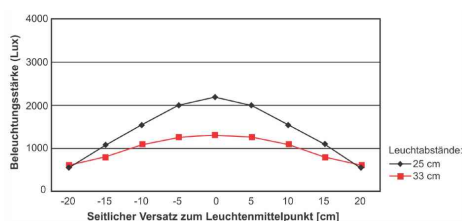

MAUL

LED-Tischleuchte MAULpuck

- **Lichtquelle:** Dieses Produkt enthält eine Lichtquelle der Energieeffizienzklasse E
 - Austausch Lichtquelle und Betriebsgerät möglich
 - Leistung: 5W
 - Gewichteter Energieverbrauch: 3 kWh / 1000 h
 - Lichtstrom: 367 Lumen
 - Lichtausbeute: 117 Lumen / Watt
 - Farbtemperatur: 6500 Kelvin (tageslichtweiß)
 - Max. Beleuchtungsstärke: 1260 Lux (Messabstand 30 cm)
 - Farbwiedergabeindex (Ra): 83
 - Lebensdauer: 50.000 Stunden
 - Eurostecker-Netzteil
- coole Farben, trendy Design
 - Doppel-Teleskoparm aus stabilem Stahl, ausziehbar von 185 bis ca. 330 mm
 - kompakte Form: platzsparend und handlich
 - Höhe: 375 mm
 - Leuchtenkopf, Durchmesser: 100 mm, aus Kunststoff um 180° neigbar
 - stabiler Standfuß, Durchmesser: 125 mm, mit Beschwerungseinlage und schreibetischschonender Unterlage
 - Schalter am Leuchtenfuß für bequemes An- und Ausschalten
 - Kabellänge: 1,8 m, Schutzklasse II

MAULpuck, hellgrün

MAULpuck, pink

MAULpuck, schwarz

MAULpuck, weiß

Beleuchtungsstärke in Abhängigkeit vom Abstand

Produkt	Ausführung	Farbe	Leistung	Farbtemperatur	Spannung Leuchtmittel	EEK	Hersteller- Nummer	Bestell- Nummer
LED-Tischleuchte MAULpuck	Standfuß	pink	5 Watt	6.500 K	220-240 V	E	82012.22	62010023
		schwarz	5 Watt	6.500 K	220-240 V	E	82012.90	62010025
	Standfuß	weiß	5 Watt	6.500 K	220-240 V	E	82012.02	62010022