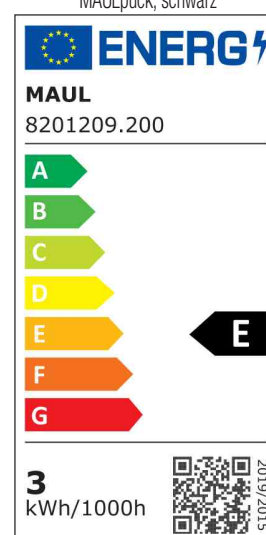

MAUL

LED-Tischleuchte MAULpuck

- **Lichtquelle:** Dieses Produkt enthält eine Lichtquelle der Energieeffizienzklasse E
 - Austausch Lichtquelle und Betriebsgerät möglich
 - Leistung: 5W
 - Gewichteter Energieverbrauch: 3 kWh / 1000 h
 - Lichtstrom: 367 Lumen
 - Lichtausbeute: 117 Lumen / Watt
 - Farbtemperatur: 6500 Kelvin (tageslichtweiß)
 - Max. Beleuchtungsstärke: 1260 Lux (Messabstand 30 cm)
 - Farbwiedergabeindex (Ra): 83
 - Lebensdauer: 50.000 Stunden
 - Eurostecker-Netzteil
- coole Farben, trendy Design
 - Doppel-Teleskoparm aus stabilem Stahl, ausziehbar von 185 bis ca. 330 mm
 - kompakte Form: platzsparend und handlich
 - Höhe: 375 mm
 - Leuchtenkopf, Durchmesser: 100 mm, aus Kunststoff um 180° neigbar
 - stabiler Standfuß, Durchmesser: 125 mm, mit Beschwerungseinlage und schreibetischschonender Unterlage
 - Schalter am Leuchtenfuß für bequemes An- und Ausschalten
 - Kabellänge: 1,8 m, Schutzklasse II

MAULpuck, hellgrün

MAULpuck, pink

MAULpuck, schwarz

MAULpuck, weiß

Beleuchtungsstärke in Abhängigkeit vom Abstand

Produkt	Ausführung	Farbe	Leistung	Farbtemperatur	Spannung Leuchtmittel	EEK	Hersteller- Nummer	Bestell- Nummer
LED-Tischleuchte MAULpuck	Standfuß	pink	5 Watt	6.500 K	220-240 V	E	82012.22	62010023
		schwarz	5 Watt	6.500 K	220-240 V	E	82012.90	62010025
	Standfuß	weiß	5 Watt	6.500 K	220-240 V	E	82012.02	62010022