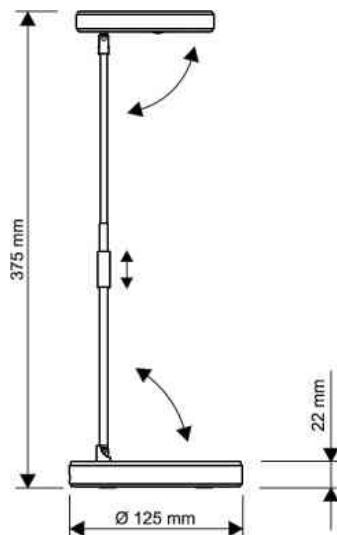

MAUL

LED-Tischleuchte MAULpuck

- **Lichtquelle:** Dieses Produkt enthält eine Lichtquelle der Energieeffizienzklasse E
 - Austausch Lichtquelle und Betriebsgerät möglich
 - Leistung: 5W
 - Gewichteter Energieverbrauch: 3 kWh / 1000 h
 - Lichtstrom: 367 Lumen
 - Lichtausbeute: 117 Lumen / Watt
 - Farbtemperatur: 6500 Kelvin (tageslichtweiß)
 - Max. Beleuchtungsstärke: 1260 Lux (Messabstand 30 cm)
 - Farbwiedergabeindex (Ra): 83
 - Lebensdauer: 50.000 Stunden
 - Eurostecker-Netzteil
- coole Farben, trendy Design
 - Doppel-Teleskoparm aus stabilem Stahl, ausziehbar von 185 bis ca. 330 mm
 - kompakte Form: platzsparend und handlich
 - Höhe: 375 mm
 - Leuchtenkopf, Durchmesser: 100 mm, aus Kunststoff um 180° neigbar
 - stabiler Standfuß, Durchmesser: 125 mm, mit Beschwerungseinlage und schreibetischschonender Unterlage
 - Schalter am Leuchtenfuß für bequemes An- und Ausschalten
 - Kabellänge: 1,8 m, Schutzklasse II

MAULpuck, hellgrün

MAULpuck, pink

MAULpuck, schwarz

MAULpuck, weiß

Beleuchtungsstärke in Abhängigkeit vom Abstand

Produkt	Ausführung	Farbe	Leistung	Farbtemperatur	Spannung Leuchtmittel	EEK	Hersteller- Nummer	Bestell- Nummer
LED-Tischleuchte MAULpuck	Standfuß	pink	5 Watt	6.500 K	220-240 V	E	82012.22	62010023
		schwarz	5 Watt	6.500 K	220-240 V	E	82012.90	62010025
	Standfuß	weiß	5 Watt	6.500 K	220-240 V	E	82012.02	62010022