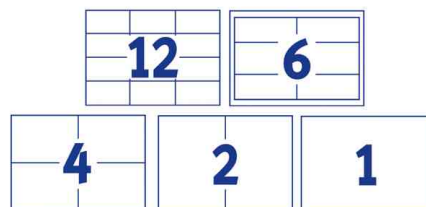

Anwendungsbeispiele:

- Kennzeichnen von Unterlagen
- Adressieren von Kuverts
- Versenden von Paketen / Päckchen

Symbolbild: Universal-Etiketten

Universal-Etiketten, Anwendungsbeispiel

Verfügbare Formate

Produkt	Ausführung	Maße (B x H)	Farbe	VE / Etiketten	VE / Blatt	Hersteller-Nummer	Bestell-Nummer
Universal-Etiketten	permanent	210,0 x 148,0 mm	weiß	200 Etiketten	200 Blatt A5	6135	7206135