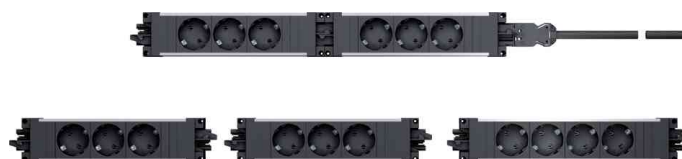

Steckdoseneinheit "STEP", 3-fach

Die praktische, energiesparende Steckdoseneinheit

- 3 x Schutzkontaktsteckdosen mit Kinderschutz und 2-ploiger Schalter mit grüner Beleuchtung
- einzelne Steckdoseneinheiten STEP können beliebig oft miteinander kombiniert werden
- Schalter schaltet nur diese Steckdoseneinheit, keine weiteren damit verbundenen Steckdoseneinheiten
- schwarze Schutzkontakt-Steckdosen in 35°-Anordnung
- Stromein- und -ausgang: GST18, für flexible Leitungslängen
- Länge der Steckdoseneinheit: 272 mm
- **Hinweis:** Zum Anschluss wird eine Geräteleitung benötigt. Diese ist nicht im Lieferumfang enthalten
- für den Markt: D / NL / A / L

Anwendungsbeispiele:

- für den Einbau unter die Tischplatte, in Kabelkanäle oder Trennwände geeignet
- ideal für Großraumbüros und Schulungsräume

Für wen geeignet:

- Call-Center
- Schule und Universitäten
- Privat Haushalte mit Home Office

Steckdoseneinheit, 3-fach, mit Schalter

STEP Kombinationsmöglichkeiten

Symbolbild: optionale Geräteleitung

| Produkt | Ausführung | Module | Anschluss Strom | Anschluss Daten | Farben | Hersteller- Nummer | Bestell- Nummer |
|-------------------------------|---------------|--------|-------------------|-----------------|---------|-----------------------|--------------------|
| Steckdoseneinheit STEP | 3-fach | | 3 x Schutzkontakt | | schwarz | 906.18801 | 11297305 |
| Zubehör: Geräteleitung 3,0 m | | | | | schwarz | 375.003 | 11290034 |
| Zubehör: Geräteleitung 5,0 m | | | | | schwarz | 375.007 | 11290060 |
| Zubehör: Geräteleitung, 2,0 m | | | | | schwarz | 375.075 | 11297227 |
| Zubehör: Haltewinkel, gerade | aus Edelstahl | | | | | 940.097 | 11296129 |