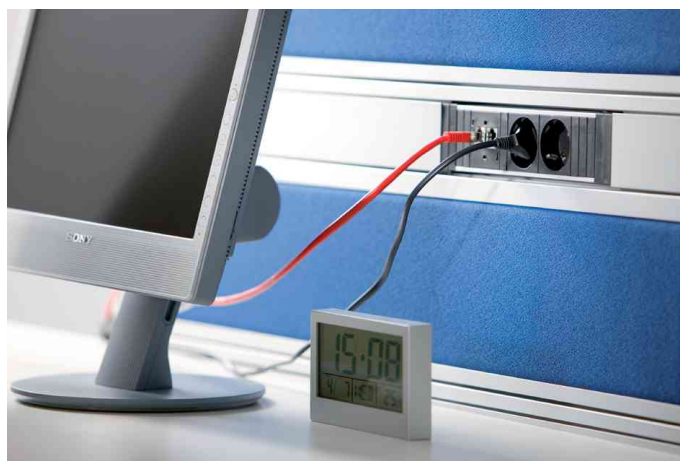

Steckdoseneinheit "STEP", 3-fach - konfigurierbar

Funktionale und modulare Steckdoseneinheit zur individuellen Energie- und Datenversorgung

- 2 x Schutzkontaktsteckdosen mit Kinderschutz
- 1 x individuell konfigurierbares Modul, kann mit verschiedenen Keystones bestückt werden
- einzelne Steckdoseneinheiten STEP können beliebig oft miteinander kombiniert werden
- schwarze Schutzkontakt-Steckdosen in 35°-Anordnung
- Stromein- und -ausgang: GST18, für flexible Leitungslängen
- Länge der Steckdoseneinheit: 220 mm
- max. Belastbarkeit: 16 A / 3.600 W
- in Aluminium und Kunststoff verfügbar
- **Hinweis:** Zum Anschluss wird eine Geräteleitung benötigt. Diese ist nicht im Lieferumfang enthalten
- **für den Markt: D / NL / A / L**

Anwendungsbeispiele:

- für den Einbau unter die Tischplatte, in Kabelkanäle oder Trennwände geeignet
- mit individuell bestückbaren Modulen, lässt sich diese Steckdoseneinheit jeder Anwendung anpassen
- USB Keystone, ermöglicht den Datenaustausch und das Aufladen von Geräte mit USB-Ladekabel (z. B. Smartphones und Tablet-PCs)
- RJ45 Keystone, stellt RJ45 Netzwerkanschlüsse direkt im Raum bereit
- HDMI Keystone, erleichtert die Verkabelung von Montioeren oder AV-Geräten
- individuell kombinierbar mit allen BACHMANN Tisch-Steckdosenleisten mit flexiblen Anschlussleitungen

Für wen geeignet:

- Support- und Call-Center Agenturen
- Hotels mit Konferenzräumen
- Schulen und Universitäten
- Home-Entertainment und Medienbereich

Steckdoseneinheit STEP, 3-fach

Zeigt das Produkt in der Anwendung