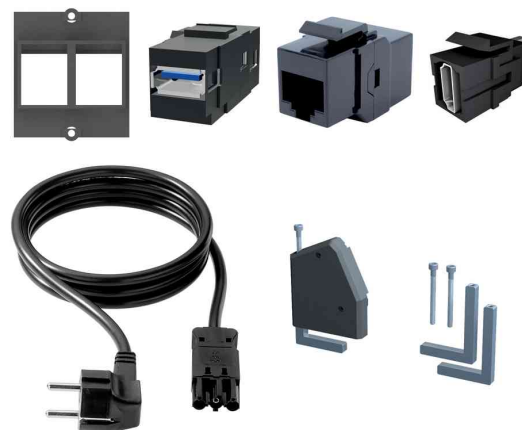

Steckdoseneinheit "DESK 1", 5-fach

Die flexible Steckdoseneinheit mit USB-Charger und zwei individuellen Datenanschlüssen

- 2 x Schutzkontaktsteckdosen mit Kinderschutz
- 2 x festmontierte USB Ladebuchsen mit 5,2 V / 2.150 mA (dürfen nicht ausgebaut werden)
- 2 x individuell konfigurierbare Leer-Module, mit verschiedenen Keystones bestückbar
- Leer-Module müssen separat bestellt werden!
- schwarze Schutzkontakt-Steckdosen in 35°-Anordnung
- variabler Stromanschluss mit GST18 16A Buchsen für flexible Leitungslängen
- Grundkörper aus hochwertigem, eloxiertem Aluminium
- Länge der Steckdoseneinheit: 324 mm
- max. Leistung: 16A / 230 V
- **Hinweis:** Zum Anschluss wird eine Geräteleitung benötigt. Diese ist nicht im Lieferumfang enthalten.
- für den Markt: D / NL / A / L

Anwendungsbeispiele:

- Mit individuell bestückbaren Modulen lässt sich diese Steckdoseneinheit an jede Anforderung anpassen.
- Mobile Geräte wie Tablet-PC oder Smartphone können per USB-Charger direkt auf dem Tisch geladen werden.
- USB Keystone, ermöglicht den Datenaustausch von externen Speichermedien, wie z.B. Festplatten.
- RJ45 Keystone, stellt RJ45 Netzwerkanschlüsse für PC und Laptop direkt auf dem Schreibtisch bereit.
- HDMI Keystone, erleichtert die Verkabelung von Monitoren oder AV-Geräten.

Für wen geeignet:

- Hotels mit Konferenzräumen
- Schulungszentren
- Private Haushalte mit Home Office
- IT-Systemhäuser

Steckdoseneinheit, 5-fach

Symbolbild: Optionales Zubehör

Produkt	Ausführung	Module	Anschluss Strom	Anschluss Daten	Farben	Hersteller- Nummer	Bestell- Nummer
Steckdoseneinheit DESK	5-fach	2 x leer	2 x Schutzkontakt, 2 X USB Ladebuchse		schwarz-silber	902.0183	11297139
	7-fach	4 x leer	3 x Schutzkontakt		schwarz-silber	902.003	11297146
Zubehör: Geräteleitung 2,0 m					schwarz	375.075	11297227
Zubehör: Geräteleitung 3,0 m					schwarz	375.003	11290034
Zubehör: Geräteleitung 5,0 m					schwarz	375.007	11290060
Zubehör: Haltewinkel					schwarz	930.120	11297040