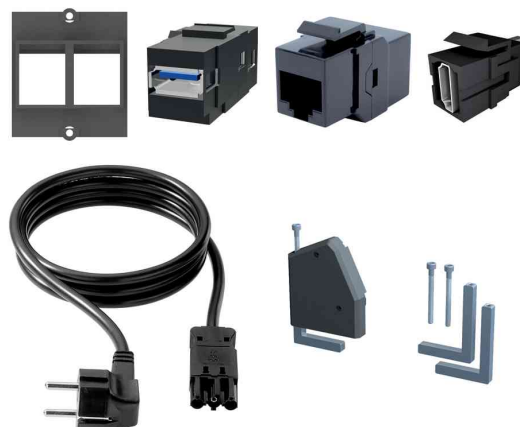

Symbolbild: Optionales Zubehör

Produkt	Ausführung	Module	Anschluss Strom	Anschluss Daten	Farben	Hersteller-Nummer	Bestell-Nummer
Steckdoseneinheit "DESK 1"	4-fach	1 x leer	2 x Schutzkontakt, 2 x USB Ladebuchse		schwarz-silber	902.0182	11297138
Zubehör: Geräteleitung 2,0 m					schwarz	375.075	11297227
Zubehör: Geräteleitung 3,0 m					schwarz	375.003	11290034
Zubehör: Geräteleitung 5,0 m					schwarz	375.007	11290060
Zubehör: Haltewinkel Standard					schwarz	930.120	11297040
Zubehör: HDMI Keystone						918.041	11297256
Zubehör: Modul für 2 Keystone Datenanschlüsse					schwarz	917.000	11296062
Zubehör: RJ45 Keystone Kat6						940.112	11297026
Zubehör: USB 3.0 Keystone Typ A						917.120	11297074