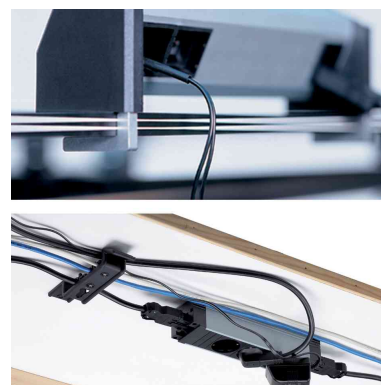

Steckdosenleiste "DESK 1", 3-fach

Die praktische, energiesparende Tisch-Steckdosenleiste für Büros und Zuhause!

- 3 x Schutzkontakt-Steckdosen mit Kinderschutz
- beleuchteter Ein-/Ausschalter für Standby und Null-Verbrauch
- schwarze Schutzkontakt-Steckdosen in 35°-Anordnung
- variabler Stromanschluss mit GST18 16A Buchsen für flexible Leitungslängen
- Grundkörper aus hochwertigem eloxiertem Aluminium
- max. Leistung: 16A / 230 V
- **Hinweis:** Zum Anschluss wird eine Geräteleitung benötigt. Diese ist nicht im Lieferumfang enthalten
- für den Markt: D / NL / A / L

Anwendungsbeispiele:

- Stellt Stromanschlüsse direkt auf dem Arbeitstisch bereit und verhindert so Kabelsalat unterm Tisch.
- Mit den optionalen Haltewinkeln kann die Steckdosenleiste am Tischrand fixiert werden.
- In Kombination mit der Steckdoseneinheit STEP bietet die DESK 1 eine Komplett-Lösung für Computer-Arbeitsplätze.

Für wen geeignet:

- Call-Center Agenturen
- Versicherungen
- Privat Haushalte mit Home Office

Steckdosenleiste DESK, 3-fach mit Schalter

Symbolbild: Optionale Geräteleitung

Anwendung: DESK 1 und STEP als Tisch-Lösung

Produkt	Ausführung	Länge	Farbe	Hersteller-Nummer	Bestell-Nummer
Steckdosenleiste DESK, mit Schalter	3-fach		schwarz-silber	902.0050	11297137
Zubehör: Geräteleitung		Kabellänge: 2,0 m Kabellänge: 5,0 m	schwarz schwarz	375.075 375.007	11297227 11290060
Zubehör: Geräteleitung 3,0 m				375.003	11290034
Zubehör: Haltewinkel Standard				930.120	11297040