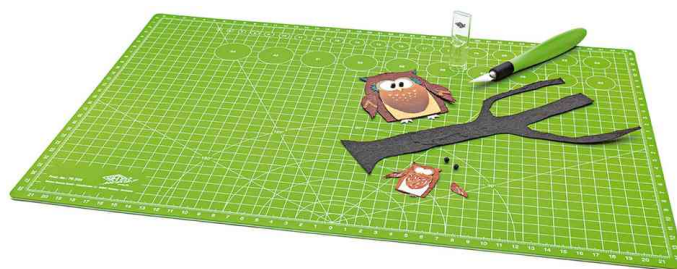

Schneide- & Bastelmatte Comfortline

- beidseitig bedruckt mit cm-Raster, verschiedenen Winkeln und Kreisen
- 2 unterschiedliche Seiten
- 3-lagiger Aufbau mit speziellem Innenkern und selbstschließender Oberfläche
- erlaubt präzise, spurlose Schnitte und schont die Klingenschärfe
- Stärke: 3 mm

DIN A4: Skalierung: 280 x 200 mm

DIN A3: Skalierung: 430 x 280 mm

DIN A2: Skalierung: 580 x 430 mm

Anwendungsbeispiele:

- praktische Unterlage zum Basteln, Kleben, Tüfteln, Werken und Malen
- als Spielunterlage nutzbar z.B. für Würfelspiele, Poker etc.
- als Schreibunterlage nutzbar
- ideal für den Kinderschreibtisch

Symbolbild: Schneide- & Bastelmatte Comfortline, Rückseite

Symbolbild: Schneide- & Bastelmatte Comfortline, Vorderseite

Symbolbild: zeigt das Produkt in Anwendung

Produkt	Ausführung	Maße	Farbe	VE	Hersteller- Nummer	Bestell- Nummer
Schneide- & Bastelmatte Comfortline	DIN A2	(B)600 x (T)450 mm	grün		79 260	62079260
	DIN A3	(B)450 x (T)300 mm	grün		79 245	62079245
	DIN A4	(B)300 x (T)220 mm	grün		79 230	62079230