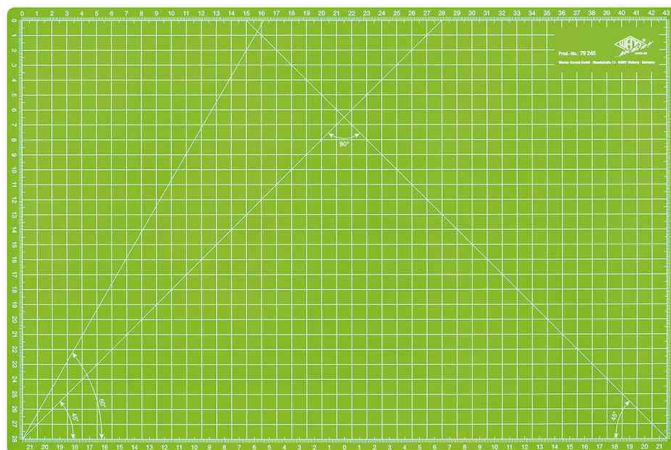

Schneide- & Bastelmatte Comfortline

- beidseitig bedruckt mit cm-Raster, verschiedenen Winkeln und Kreisen
- 2 unterschiedliche Seiten
- 3-lagiger Aufbau mit speziellem Innenkern und selbstschließender Oberfläche
- erlaubt präzise, spurlose Schnitte und schont die Klingenschärfe
- Stärke: 3 mm

DIN A4: Skalierung: 280 x 200 mm

DIN A3: Skalierung: 430 x 280 mm

DIN A2: Skalierung: 580 x 430 mm

Anwendungsbeispiele:

- praktische Unterlage zum Basteln, Kleben, Tüfteln, Werken und Malen
- als Spielunterlage nutzbar z.B. für Würfelspiele, Poker etc.
- als Schreibunterlage nutzbar
- ideal für den Kinderschreibtisch

Symbolbild: Schneide- & Bastelmatte Comfortline, Rückseite

Symbolbild: Schneide- & Bastelmatte Comfortline, Vorderseite

Symbolbild: zeigt das Produkt in Anwendung

Produkt	Ausführung	Maße	Farbe	VE	Hersteller- Nummer	Bestell- Nummer
Schneide- & Bastelmatte Comfortline	DIN A2	(B)600 x (T)450 mm	grün		79 260	62079260
	DIN A3	(B)450 x (T)300 mm	grün		79 245	62079245
	DIN A4	(B)300 x (T)220 mm	grün		79 230	62079230