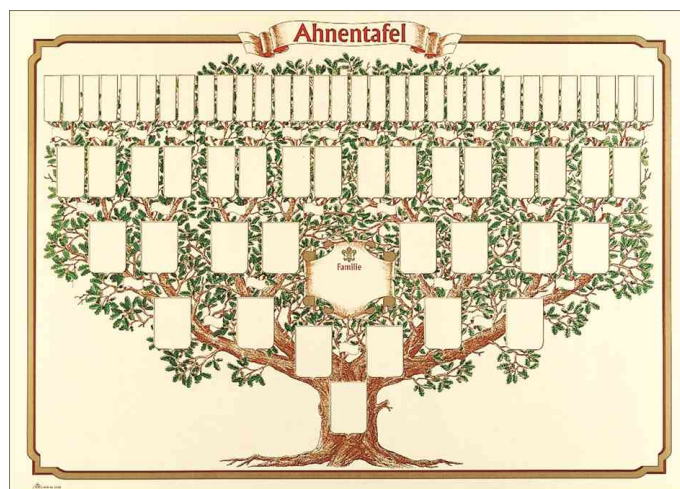

Schmuck-Ahrentafel "Skizzierter Baum", 700 x 500 mm

- Elefantenhautpapier, 190 g/qm
- für 6 Generationen
- bis zu 63 Personen können eingetragen werden
- im Baumstamm wird die Ausgangsperson (Proband) eingetragen, gefolgt von den Eltern, Großeltern, Urgroßeltern usw.
- stoßsicher in einer Drehrolle verpackt
- inkl. zusätzlichem Entwurfsbogen

Schmuck-Ahrentafel "Skizzierter Baum"

Produkt	Ausführung	Format	VE	Hersteller- Nummer	Bestell- Nummer
Etikettenblätter für Ahrentafel "Skizzierter Baum"		DIN A4	5 Blätter	2818	6530485
Schmuck-Ahrentafel "Skizzierter Baum"	6 Generationen	700 x 500 mm		2808	6530100