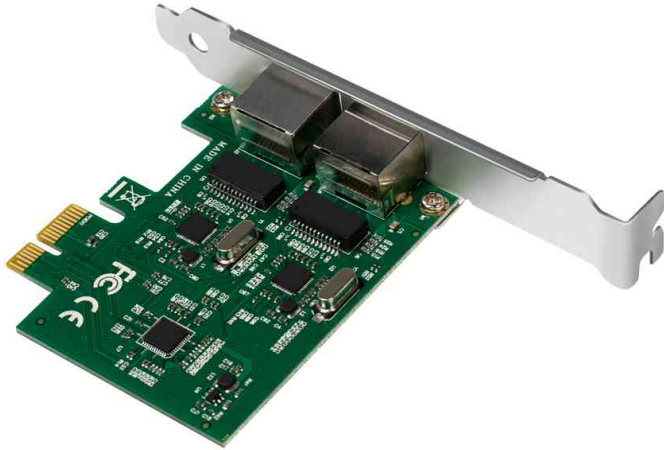

LogiLink®

PCI Gigabit Ethernet RJ45 Netzwerkadapter, 2-Port

- unterstützt IEEE802.3, 802.3u, 802.3ab, 802.3x und Full Duplex
- Anschluss: 2 x RJ45, 10/100/1000 MBit/Sek
- unterstützt WOL (Wake-On-Lan)
- Maße: (B)120 x (T)21,5 x (H)92,6 mm
- **Lieferumfang:** PCI Netzwerkkarte, Low-Profile-Bracket & Bedienungsanleitung

Anwendungsbeispiele:

- zur Anbindung eines PC's in ein Netzwerk

PCI Gigabit Ethernet RJ45 Netzwerkadapter, 2-Port

PCI Gigabit Ethernet RJ45 Netzwerkadapter, 2-Port

Produkt	Ausführung	Schnittstelle	Ports	Übertragung	Reichweite	Hersteller- Nummer	Bestell- Nummer
Gigabit Ethernet Netzwerkadapter	RJ45	PCI	2	bis 1.000 Mbit/s.		PC0075	11115019