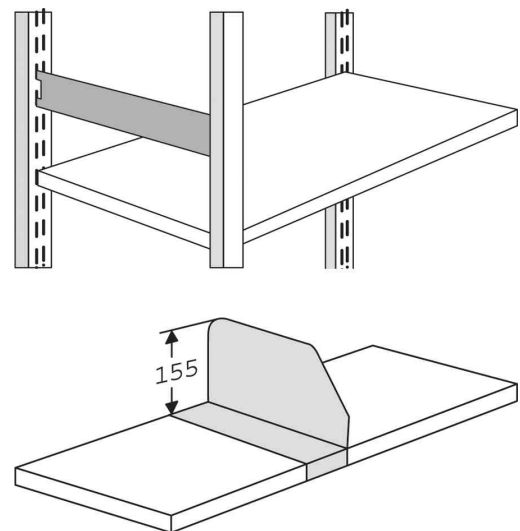

## Büro-Regal "Progress 500" mit Rückwand, (H)2.250 mm

- 6 Ordnerhöhen
- aus Möbelstahl
- schraubloses Stecksystem - minutenschnell aufgebaut
- Fachböden: (H)30 mm - im Raster von 59 mm höhenverstellbar
- bodenbündig mit serienmäßigen Sockelblenden
- Regalpfosten aus Kastenprofilen mit glatten Fronten
- ohne Diagonalkreuz, somit beidseitig bestückbar
- Tragkraft pro Boden bei (T)300 mm: 60 kg / Tragkraft pro Boden bei (T)600 mm: 80 kg
- Tragkraft pro Regalfeld: 500 kg

### Anwendungsbeispiele:

- Ablage von DIN A4 Ordnern, Bücher & Kataloge

Symbolbild: zeigt das Produkt in Anwendung

1) Grund-Regal / 2) Anbau-Regal

Zubehör: Flügeltüren-Anbausatz, Zwischenwand & Seiten-Blende

Zubehör: Seitensteg und Fachteiler

Produkt	Ausführung	Maße	Material	Farbe	Hersteller- Nummer	Bestell- Nummer
1) Grund-Regal Progress 500	7 Fachböden	(B)750 x (T)300 x (H)2.250 mm	Stahl	lichtgrau	50951311	71400450
		(B)750 x (T)600 x (H)2.250 mm	Stahl	lichtgrau	50952211	71400451
	7 Fachböden	(B)960 x (T)300 x (H)2.250 mm	Stahl	lichtgrau	50941311	71400448
		(B)960 x (T)600 x (H)2.250 mm	Stahl	lichtgrau	50942211	71400449
2) Anbau-Regal Progress 500	7 Fachböden	(B)750 x (T)300 x (H)2.250 mm	Stahl	lichtgrau	50956311	71400454
		(B)750 x (T)600 x (H)2.250 mm	Stahl	lichtgrau	50957211	71400455
	7 Fachböden	(B)960 x (T)300 x (H)2.250 mm	Stahl	lichtgrau	50946311	71400452
		(B)960 x (T)600 x (H)2.250 mm	Stahl	lichtgrau	50947211	71400453
Zubehör: Fachteiler		(T)300 x (H)155 mm	Stahl	lichtgrau	50871911	71400473
		(T)400 x (H)155 mm	Stahl	lichtgrau	50844611	71400474
		(T)600 x (H)155 mm	Stahl	lichtgrau	50847211	71400475
Zubehör: Flügeltüren-Anbausatz		(B)750 x (H)1.900 mm	Stahl	lichtgrau	50843511	71400479
		(B)960 x (H)1.900 mm	Stahl	lichtgrau	50841411	71400480
Zubehör: Seiten-Blende		(T)300 x (H)2.250 mm	Stahl	lichtgrau	50840911	71400467
		(T)400 x (H)2.250 mm	Stahl	lichtgrau	50841111	71400468