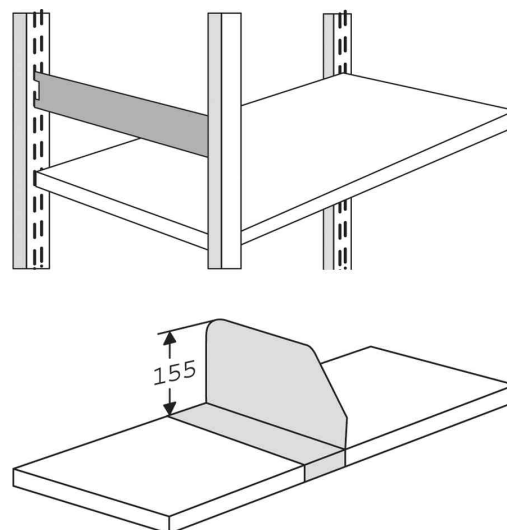

Büro-Regal "Progress 500" mit Rückwand, (H)1.900 mm

- 5 Ordnerhöhen
- aus Möbelstahl
- schraubloses Stecksystem - minutenschnell aufgebaut
- Fachböden: (H)30 mm - im Raster von 59 mm höhenverstellbar
- bodenbündig mit serienmäßigen Sockelblenden
- Regalpfosten aus Kastenprofilen mit glatten Fronten
- ohne Diagonalkreuz, somit beidseitig bestückbar
- Tragkraft pro Boden bei (T)300 mm: 60 kg / Tragkraft pro Boden bei (T)600 mm: 80 kg
- Tragkraft pro Regalfeld: 500 kg
- Lieferung erfolgt ohne Bestückung

Zubehör: **Fachteiler**: verschiebbar • als Ordnerstütze verwendbar

Zubehör: **Flügeltüren-Anbausatz**: abschließbar

Die Lieferung erfolgt zerlegt - Montageservice auf Anfrage!

Anwendungsbeispiele:

- Ablage von DIN A4 Ordnern, Bücher & Kataloge

Symbolbild: zeigt das Produkt in Anwendung

1) Grund-Regal / 2) Anbau-Regal

Zubehör: Flügeltüren-Anbausatz, Zwischenwand & Seiten-Blende

Zubehör: Seitensteg und Fachteiler

Produkt	Ausführung	Maße	Material	Farbe	Hersteller- Nummer	Bestell- Nummer
1) Grund-Regal Progress 500	6 Fachböden	(B)750 x (T)300 x (H)1.900 mm	Stahl	lichtgrau	50951211	71400442
		(B)750 x (T)600 x (H)1.900 mm	Stahl	lichtgrau	50952111	71400443
	6 Fachböden	(B)960 x (T)300 x (H)1.900 mm	Stahl	lichtgrau	50941211	71400440
		(B)960 x (T)600 x (H)1.900 mm	Stahl	lichtgrau	50942111	71400441
2) Anbau-Regal Progress 500	6 Fachböden	(B)750 x (T)300 x (H)1.900 mm	Stahl	lichtgrau	50956211	71400446
		(B)750 x (T)600 x (H)1.900 mm	Stahl	lichtgrau	50957111	71400447
	6 Fachböden	(B)960 x (T)300 x (H)1.900 mm	Stahl	lichtgrau	50946211	71400444
		(B)960 x (T)600 x (H)1.900 mm	Stahl	lichtgrau	50947111	71400445
Zubehör: Fachteiler		(T)300 x (H)155 mm	Stahl	lichtgrau	50871911	71400473
		(T)400 x (H)155 mm	Stahl	lichtgrau	50844611	71400474
		(T)600 x (H)155 mm	Stahl	lichtgrau	50847211	71400475
Zubehör: Flügeltüren-Anbausatz		(B)750 x (H)1.900 mm	Stahl	lichtgrau	50843511	71400479
		(B)960 x (H)1.900 mm	Stahl	lichtgrau	50841411	71400480