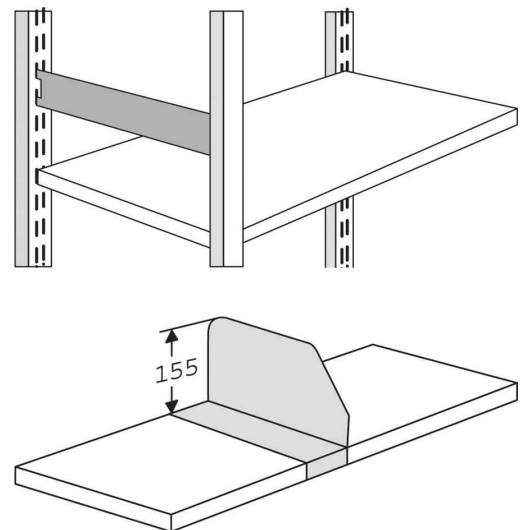

## Büro-Regal "Progress 500" ohne Rückwand, (H)2.600 mm

- 7 Ordnerhöhen
- aus Möbelstahl
- schraubloses Stecksystem - minutenschnell aufgebaut
- Fachböden: (H)30 mm - im Raster von 59 mm höhenverstellbar
- bodenbündig mit serienmäßigen Sockelblenden
- Regalpfosten aus Kastenprofilen mit glatten Fronten
- ohne Diagonalkreuz, somit beidseitig bestückbar
- Tragkraft pro Boden bei (T)300 mm: 60 kg / Tragkraft pro Boden bei (T)600 mm: 80 kg
- Tragkraft pro Regalfeld: 500 kg
- Lieferung erfolgt ohne Bestückung

### Anwendungsbeispiele:

- Ablage von DIN A4 Ordnern, Bücher & Kataloge

Symbolbild: zeigt das Produkt in Anwendung

1) Grund-Regal / 2) Anbau-Regal

Zubehör: Flügeltüren-Anbausatz, Zwischenwand & Seiten-Blende

Zubehör: Seitensteg und Fachteiler

Produkt	Ausführung	Maße	Material	Farbe	Hersteller- Nummer	Bestell- Nummer
1) Grund-Regal Progress 500	8 Fachböden	(B)750 x (T)300 x (H)2.600 mm	Stahl	lichtgrau	50950211	71400434
		(B)750 x (T)600 x (H)2.600 mm	Stahl	lichtgrau	50951111	71400435
	8 Fachböden	(B)960 x (T)300 x (H)2.600 mm	Stahl	lichtgrau	50940211	71400432
		(B)960 x (T)600 x (H)2.600 mm	Stahl	lichtgrau	50941111	71400433
2) Anbau-Regal Progress 500	8 Fachböden	(B)750 x (T)300 x (H)2.600 mm	Stahl	lichtgrau	50955211	71400438
		(B)750 x (T)600 x (H)2.600 mm	Stahl	lichtgrau	50956111	71400439
	8 Fachböden	(B)960 x (T)300 x (H)2.600 mm	Stahl	lichtgrau	50945211	71400436
		(B)960 x (T)600 x (H)2.600 mm	Stahl	lichtgrau	50946111	71400437
Zubehör: Fachteiler		(T)300 x (H)155 mm	Stahl	lichtgrau	50871911	71400473
		(T)400 x (H)155 mm	Stahl	lichtgrau	50844611	71400474
		(T)600 x (H)155 mm	Stahl	lichtgrau	50847211	71400475
Zubehör: Flügeltüren-Anbausatz		(B)750 x (H)1.900 mm	Stahl	lichtgrau	50843511	71400479
		(B)960 x (H)1.900 mm	Stahl	lichtgrau	50841411	71400480