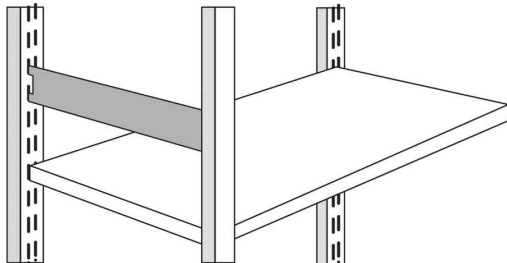

Büro-Regal "Progress 500" ohne Rückwand, (H)1.900 mm

- 5 Ordnerhöhen
- aus Möbelstahl
- schraubloses Stecksystem - minutenschnell aufgebaut
- Fachböden: (H)30 mm - im Raster von 59 mm höhenverstellbar
- bodenbündig mit serienmäßigen Sockelblenden
- Regalpfosten aus Kastenprofilen mit glatten Fronten
- ohne Diagonalkreuz, somit beidseitig bestückbar
- Tragkraft pro Boden bei (T)300 mm: 60 kg / Tragkraft pro Boden bei (T)600 mm: 80 kg
- Tragkraft pro Regalfeld: 500 kg
- Lieferung erfolgt ohne Bestückung

Zubehör: **Fachteiler:** verschiebbar • als Ordnerstütze verwendbar

Zubehör: **Flügeltüren-Anbausatz:** abschließbar

Die Lieferung erfolgt zerlegt - Montageservice auf Anfrage!

Anwendungsbeispiele:

- Ablage von DIN A4 Ordnern, Bücher & Kataloge

Symbolbild: zeigt das Produkt in Anwendung

1) Grund-Regal / 2) Anbau-Regal

Zubehör: Seitensteg und Fachteiler

Zubehör: Zwischenwand & Seiten-Blende

Produkt	Ausführung	Maße	Material	Farbe	Hersteller- Nummer	Bestell- Nummer
1) Grund-Regal Progress 500	6 Fachböden	(B)750 x (T)300 x (H)1.900 mm	Stahl	lichtgrau	50950011	71400418
		(B)750 x (T)600 x (H)1.900 mm	Stahl	lichtgrau	50950911	71400419
	6 Fachböden	(B)960 x (T)300 x (H)1.900 mm	Stahl	lichtgrau	50940011	71400416
		(B)960 x (T)600 x (H)1.900 mm	Stahl	lichtgrau	50940911	71400417
2) Anbau-Regal Progress 500	6 Fachböden	(B)750 x (T)300 x (H)1.900 mm	Stahl	lichtgrau	50955011	71400422
		(B)750 x (T)600 x (H)1.900 mm	Stahl	lichtgrau	50955911	71400423
	6 Fachböden	(B)960 x (T)300 x (H)1.900 mm	Stahl	lichtgrau	50945011	71400420
		(B)960 x (T)600 x (H)1.900 mm	Stahl	lichtgrau	50945911	71400421
Zubehör: Fachteiler		(T)300 x (H)155 mm	Stahl	lichtgrau	50871911	71400473
		(T)400 x (H)155 mm	Stahl	lichtgrau	50844611	71400474
		(T)600 x (H)155 mm	Stahl	lichtgrau	50847211	71400475
Zubehör: Seiten-Blende		(T)300 x (H)1.900 mm	Stahl	lichtgrau	50840311	71400464
		(T)400 x (H)1.900 mm	Stahl	lichtgrau	50841311	71400465