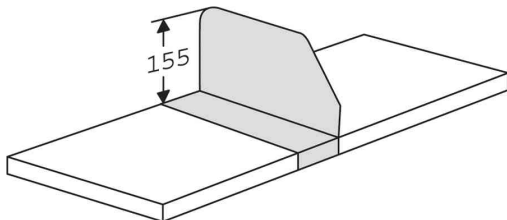

Büro-Regal "Progress 500" ohne Rückwand, (H)1.900 mm

- 5 Ordnerhöhen
- aus Möbelstahl
- schraubloses Stecksystem - minutenschnell aufgebaut
- Fachböden: (H)30 mm - im Raster von 59 mm höhenverstellbar
- bodenbündig mit serienmäßigen Sockelblenden
- Regalpfosten aus Kastenprofilen mit glatten Fronten
- ohne Diagonalkreuz, somit beidseitig bestückbar
- Tragkraft pro Boden bei (T)300 mm: 60 kg / Tragkraft pro Boden bei (T)600 mm: 80 kg
- Tragkraft pro Regalfeld: 500 kg
- Lieferung erfolgt ohne Bestückung

Zubehör: **Fachteiler:** verschiebbar • als Ordnerstütze verwendbar

Zubehör: **Flügeltüren-Anbausatz:** abschließbar

Die Lieferung erfolgt zerlegt - Montageservice auf Anfrage!

Anwendungsbeispiele:

- Ablage von DIN A4 Ordnern, Bücher & Kataloge

Symbolbild: zeigt das Produkt in Anwendung

1) Grund-Regal / 2) Anbau-Regal

Zubehör: Seitensteg und Fachteiler

Zubehör: Zwischenwand & Seiten-Blende

Produkt	Ausführung	Maße	Material	Farbe	Hersteller- Nummer	Bestell- Nummer
1) Grund-Regal Progress 500	6 Fachböden	(B)750 x (T)300 x (H)1.900 mm	Stahl	lichtgrau	50950011	71400418
		(B)750 x (T)600 x (H)1.900 mm	Stahl	lichtgrau	50950911	71400419
	6 Fachböden	(B)960 x (T)300 x (H)1.900 mm	Stahl	lichtgrau	50940011	71400416
		(B)960 x (T)600 x (H)1.900 mm	Stahl	lichtgrau	50940911	71400417
2) Anbau-Regal Progress 500	6 Fachböden	(B)750 x (T)300 x (H)1.900 mm	Stahl	lichtgrau	50955011	71400422
		(B)750 x (T)600 x (H)1.900 mm	Stahl	lichtgrau	50955911	71400423
	6 Fachböden	(B)960 x (T)300 x (H)1.900 mm	Stahl	lichtgrau	50945011	71400420
		(B)960 x (T)600 x (H)1.900 mm	Stahl	lichtgrau	50945911	71400421
Zubehör: Fachteiler		(T)300 x (H)155 mm	Stahl	lichtgrau	50871911	71400473
		(T)400 x (H)155 mm	Stahl	lichtgrau	50844611	71400474
		(T)600 x (H)155 mm	Stahl	lichtgrau	50847211	71400475
Zubehör: Seiten-Blende		(T)300 x (H)1.900 mm	Stahl	lichtgrau	50840311	71400464
		(T)400 x (H)1.900 mm	Stahl	lichtgrau	50841311	71400465