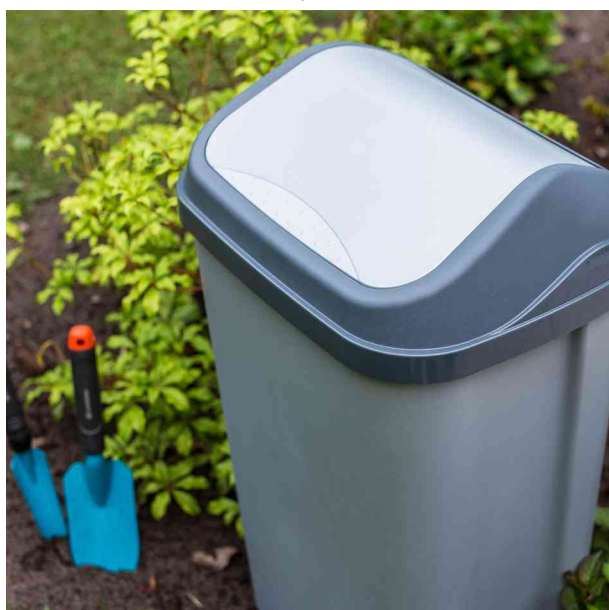

**keeper**

It's swing time, baby!

**swantjes** Schwingdeckel swingt ganz so, wie man es bei der täglichen Müllentsorgung am liebsten hat. Abnehmbar ist er übrigens auch. Da ist Musik drin!

## Abfalleimer "swantje", 25 Liter

- mit Schwingdeckel
- standfest
- Müllbeutel durch abnehmbaren Deckel leicht zu entnehmen
- Material: PP (Polypropylen)
- zwei-farbiges Design
- Maße: (B)335 x (T)255 x (H)535 mm
- passende Müllbeutel für 25 Liter: 35 - 60 Liter Fassungsvermögen

Abfalleimer "swantje", anthrazit / creme

Abfalleimer "swantje", silber / anthrazit

Symbolbild: zeigt das Produkt in Anwendung

Produkt	Ausführung	Fassungsvermögen	Farbe	VE	Hersteller- Nummer	Bestell- Nummer
Abfalleimer "swantje"	Kunststoff	25 Liter	anthrazit / hellgrau		1030782600000	6440069
		25 Liter	silber / anthrazit		1030716000000	6440070
Zubehör: Müllbeutel		35 Liter	transparent	15 Stück	4008871215659	9509623
		60 Liter	schwarz	10 Stück	4008871215963	9509627