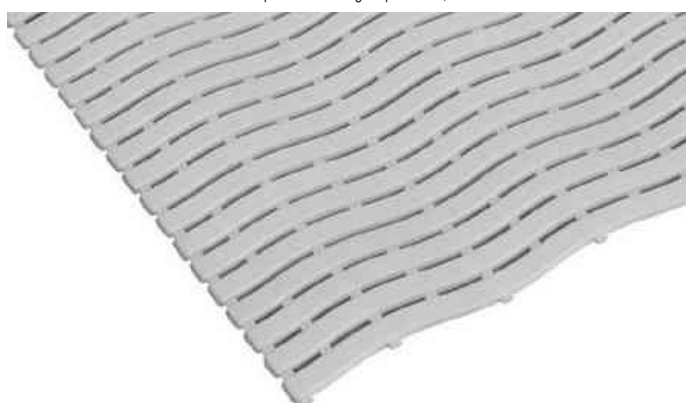

Arbeitsplatzmatte Yoga Spa Basic

- aus Polyethylen
- korrosionsfest gegen Chlor und Salzwasser, beständig gegen Laugen und Säuren
- volldurchgefärbt
- besonders hygienisch, da porenfrei hergestellt
- hervorragendes Drainagesystem - Wasser und andere Flüssigkeiten fließen problemlos ab
- lärm-dämmend
- temperaturbeständig von - 40 °C bis + 50 °C
- lose verlegbar
- der Bodenrost ist leicht in Form zu schneiden und kann so den individuellen Gegebenheiten angepasst werden
- einfach zu reinigen
- Stärke: 9 mm

**** Rollenware auf Anfrage erhältlich! ****

Anwendungsbeispiele:

- geeignet für feuchte bis nasse und trockene Arbeitsbereiche
- ideal für das Schwimmbad, Dusch- und Umkleieräumen sowie Waschküchen
- als Läufer rund um den Barfuss - Bereich an Pools, in Saunas und an Whirlpools

Für wen geeignet:

- Hotels
- Schwimmbäder
- Fitnessstudios
- Sportvereine

Arbeitsplatzmatte Yoga Spa Basic, blau

Arbeitsplatzmatte Yoga Spa Basic, gelb

Arbeitsplatzmatte Yoga Spa Basic, grau

Arbeitsplatzmatte Yoga Spa Basic, rot

Arbeitsplatzmatte Yoga Spa Basic, weiß

Symbolbild: zeigt das Produkt in Anwendung

Produkt	Ausführung	Maße	Material	Farbe	Hersteller- Nummer	Bestell- Nummer
Arbeitsplatzmatte Yoga Spa Basic	Stärke: 9 mm	(B)600 x (T)900 mm	Polyethylen	blau	13012	68570118
		(B)600 x (T)900 mm	Polyethylen	gelb	13014	68570120
	Stärke: 9 mm	(B)600 x (T)900 mm	Polyethylen	grau	13011	68570117
		(B)600 x (T)900 mm	Polyethylen	rot	13013	68570119
	Stärke: 9 mm	(B)600 x (T)900 mm	Polyethylen	weiß	13015	68570121