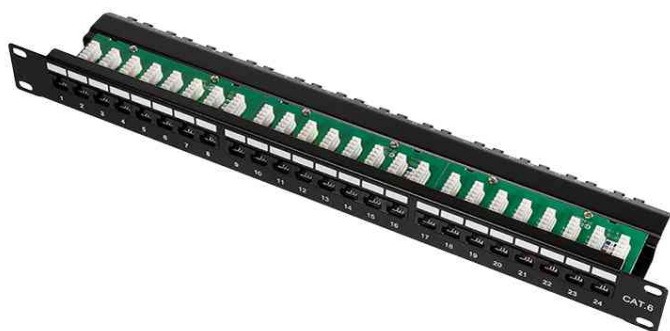

19" Patch Panel Kat.6, Klasse E, ungeschirmt

- Patch Panel mit 24 RJ45 Kupplungen
- 1 HE
- Klasse: E 250 MHz
- Norm: ISO/IEC 11801 und TIA/EIA 568B.2-1
- ungeschirmtes Gehäuse
- Material: Stahl
- mit Kabelabfangbügel und Beschriftungsfeldern
- Maße: (B)483 x (T)99 x (H)44 mm

Für wen geeignet:

- Installateure
- Netzwerk-Administratoren / - Techniker

19" Patch Panel Kat.6, Klasse: E, ungeschirmt

19" Patch Panel Kat.6, Klasse: E, ungeschirmt

Produkt	Ausführung	Ports	Farbe	Hersteller-Nummer	Bestell-Nummer
19" Patch Panel, ungeschirmt	RJ45, Kat.6	24	schwarz (RAL 9005)	NP0033	11114940