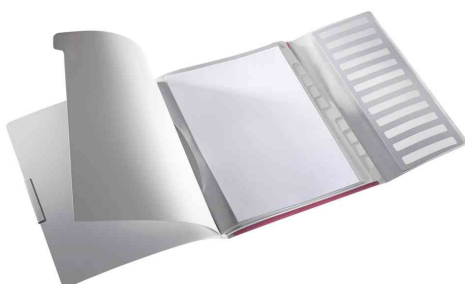

Ordnungsmappe Style

- aus PP
- außen gebürstete Oberfläche, innen silber als Kontrastfarbe
- mit Taben, ausklappbarem Inhaltsverzeichnis und 3 seitlichen Schutzklappen
- Verschluss mit Edelstahlbeschichtung und Gummizug
- Maße: (B)260 x (T)17 x (H)320 mm

Anwendungsbeispiele:

- zum Vorsortieren von Unterlagen

Ordnungsmappe Style, offen

Ordnungsmappe Style, offen

Symbolbild: Ordnungsmappe Style, Farbauswahl

Produkt	Ausführung	Format	Farbe	VE	Hersteller- Nummer	Bestell- Nummer
Ordnungsmappe Style	6 Fächer	A4	schwarz		3995-00-94	80399594
	12 Fächer	A4	blau		3996-00-69	80399669
	12 Fächer	A4	grün		3996-00-53	80399653
		A4	rot		3996-00-28	80399628
	12 Fächer	A4	schwarz		3996-00-94	80399694
		A4	weiß		3996-00-04	80399604