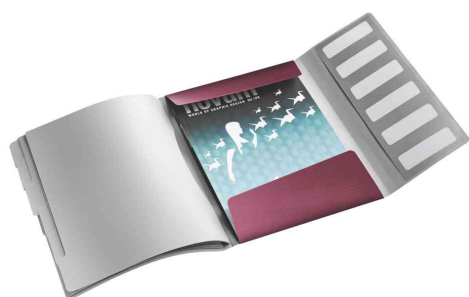

Ordnungsmappe Style

- aus PP
- außen gebürstete Oberfläche, innen silber als Kontrastfarbe
- mit Taben, ausklappbarem Inhaltsverzeichnis und 3 seitlichen Schutzklappen
- Verschluss mit Edelstahlbeschichtung und Gummizug
- Maße: (B)260 x (T)17 x (H)320 mm

Anwendungsbeispiele:

- zum Vorsortieren von Unterlagen

Ordnungsmappe Style, offen

Ordnungsmappe Style, offen

Symbolbild: Ordnungsmappe Style, Farbauswahl

Produkt	Ausführung	Format	Farbe	VE	Hersteller- Nummer	Bestell- Nummer
Ordnungsmappe Style	6 Fächer	A4	schwarz		3995-00-94	80399594
	12 Fächer	A4	blau		3996-00-69	80399669
	12 Fächer	A4	grün		3996-00-53	80399653
		A4	rot		3996-00-28	80399628
	12 Fächer	A4	schwarz		3996-00-94	80399694
		A4	weiß		3996-00-04	80399604