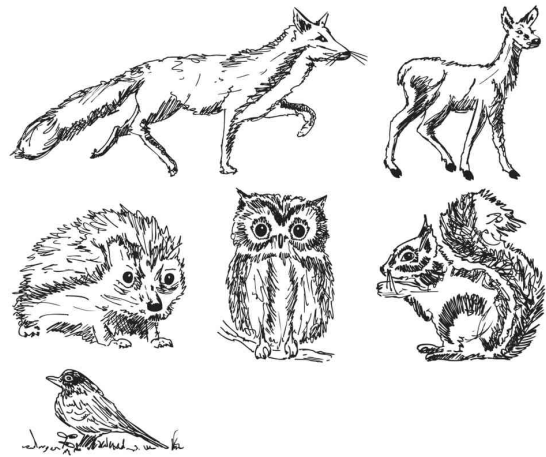

Motivstempel-Set "Waldtiere", 6-teilig

- Motivstempel aus Holz
- inkl. Stempelkissen in braun und schwarz
- je 1 x Motiv "Fuchs", "Reh", "Igel", "Eule", "Eichhörnchen", "Vogel"
- Abgabe nur in ganzen VE's

Anwendungsbeispiele:

- zum Dekorieren und Gestalten von Karten, Briefpapieren, Einladungen, Fotoalben etc.

Für wen geeignet:

- Kindergärten
- Hobbybastler

Warnhinweise:

Für Verbraucher gemäß EU-Spielzeug-Richtlinie (2009/48/EG):

ACHTUNG! Nicht geeignet für Kinder unter 36 Monaten, wegen verschluckbarer Kleinteile.

Motivstempel-Set "Waldtiere"

Motivstempel-Set "Waldtiere", Motive

Zeigt das Produkt in der Anwendung

Produkt	Maße	VE	Hersteller- Nummer	Bestell- Nummer
Motivstempel-Set "Waldtiere", 6-teilig	sortiert	6 Stück	204888695	57301078