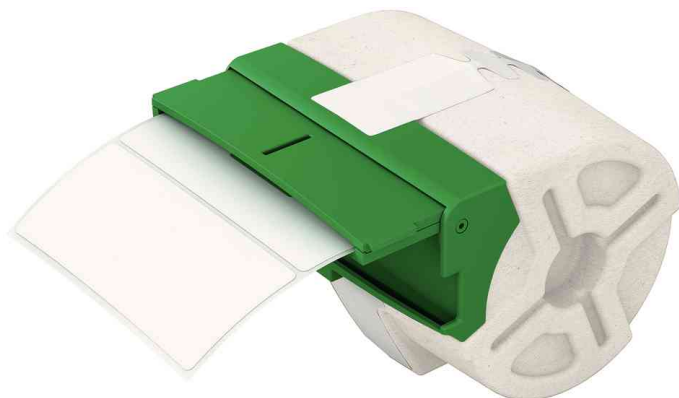

Adress-Etiketten ICON

- für Etikettendrucker ICON
- permanent haftend
- Hochgeschwindigkeitsetikettendruck (bis zu 200 Etiketten/Min.)
- intelligente Nachfüllkassette aus 100% Recycling-Pappe (einfache Trennung von Karton und Plastikteilen)
- Nachfüllkassette erkennt welches Band eingelegt ist und wie viele Etiketten noch übrig sind
- Nachfüllkassette mit Einrastfunktion für einfachen Austausch

Anwendungsbeispiele:

- für Warenaussendungen

Adress-Etiketten ICON, 88 x 36 mm

Zeigt das Produkt in Anwendung

Produkt	Ausführung	Maße	Farbe	VE	Hersteller-Nummer	Bestell-Nummer
Adress-Etiketten ICON	Papier	88 x 36 mm	weiß	600 Etiketten	7012-01-01	80701201