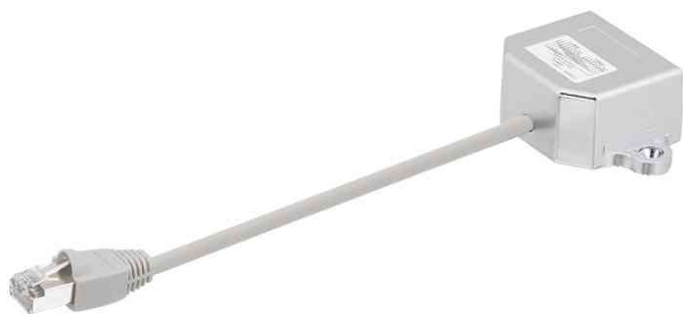

## RJ45 T-Adapter, 1:1 parallel geschaltet

- für Twisted Pair Kabelaufteilung
- 2 Adapter werden benötigt
- Port Doppler
- für Kat.5 / 6 Verkabelung
- metallisiertes Gehäuse
- geschirmt
- Kabellänge: 0,15 m

RJ45 T-Adapter, 1:1 parallel geschaltet

RJ45 T-Adapter, 1:1 parallel geschaltet, Detailansicht

| Produkt                                 | Ausführung                           | Hersteller-<br>Nummer | Bestell-<br>Nummer |
|---|--------------------------------------|-----------------------|--------------------|
| RJ45 T-Adapter, 1:1 parallel geschaltet | 2 x RJ45 Kupplung - 1 x RJ45 Stecker | NP0042                | 11114890           |