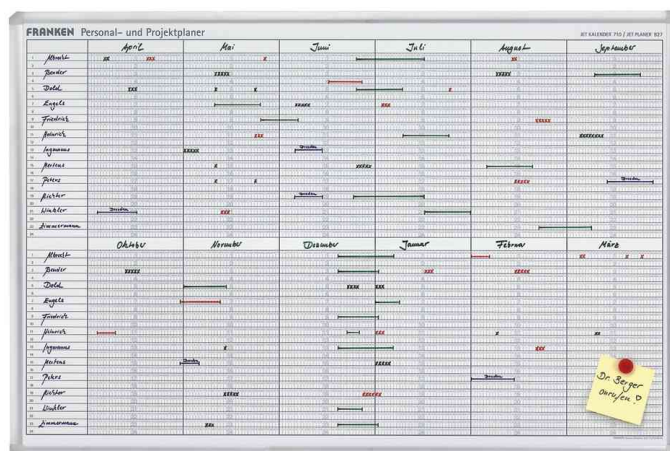

Planungstafel JetKalender JK710 - Dauerkalender

Jedes Jahr neu zu verwendender Jahreskalender

- 24 Mitarbeiter oder Projekte über ein Jahr oder bis zu 48 Positionen über ein halbes Jahr
- Monatsnamen handschriftlich einzutragen
- waagerechte Tagesfeldern zum einfachen, handschriftlichen Eintragen der Termine und Daten
- Farbe weiß
- Tafel magnethaftend, beschreibbar und trocken abwischbar
- Oberfläche speziallackiert
- Material des Rahmens: Aluminium, silbereloxiert, Ecken aus Kunststoff in hellgrau
- mit Ablageschale
- Lieferumfang: 1 Tafelschreiber trocken abwischbar, 1 FineMarker feucht abwischbar, 3 Haftmagnete, Montagmaterial
- Abmessung Tagesfeld: 10 x 4 mm, Indexfeld: 10 x 80 mm

Zubehör:

Einteilungsband: Zur Kennung von Feiertagen oder Wochenenden • selbstkelbend • wieder ablösbar

Anwendungsbeispiele:

- flexibel anpassbar und einteilbar z.B. in Sommer- und Wintermonate oder Planung verschobenem Geschäftsjahr anpassen
- für eine noch bessere Organisation

Planungstafel JetKalender JK710

Produkt	Ausführung	Maße	Farbe	VE	Hersteller- Nummer	Bestell- Nummer
Jahresplaner	magnethaftend	900 x 600 mm	weiß		JK710	70010452
Zubehör: Einteilungsband		1,5 mm x 10 m	schwarz		S1412 10	70010993
		3,0 mm x 10 m	schwarz		S1413 10	70011311
		4 mm x 10 m	graublau		S1428	70010569
		8 mm x 10 m	graublau		S1429	70011175