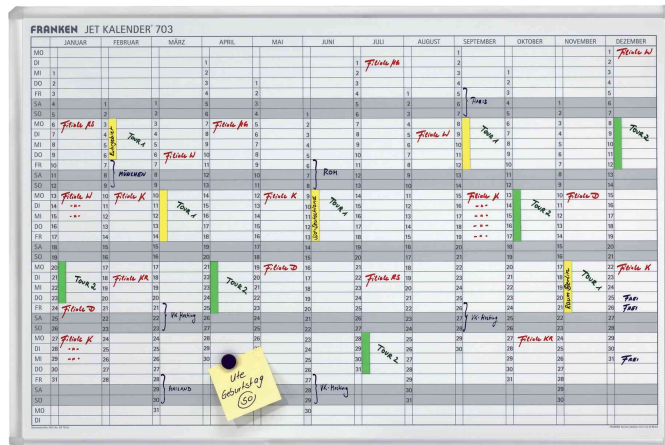

FRANKEN
 Planungs- und Organisationsmittel

Planungstafel JetKalender JK703 - Jahreskalender

- jedes Jahr neu zu verwendender Jahreskalender
- waagerechte Tagesfeldern zum einfachen, handschriftlichen Eintragen der Termine und Daten
- mit magnetischen Bändern können Termine blitzschnell verschoben werden
- Zeiteinteilung: 12 Monate
- Farbe weiß
- Tafel magnethaftend, beschreibbar und trocken abwischbar
- Oberfläche speziallackiert
- Januar bis Dezember und Wochentage sind fest eingedruckt, Datum wird handschriftlich oder mit Magnetstreifen markiert
- Material des Rahmens: Aluminium, silbereloxiert, Ecken aus Kunststoff in hellgrau
- mit Ablageschale
- Lieferumfang: 1 Tafelschreiber trocken abwischbar, 1 FineMarker feucht abwischbar, 3 Haftmagnete, Montagmaterial
- Abmessung des Rasters: Tagesfeld: 13 x 57 mm

Zubehör: Datumsstreifen: 12 Streifen à 1 bis 31 • Farbe: transparent

Anwendungsbeispiele:

- ideale Übersicht über Termine und / oder alle wichtigen Projekt- und Personaldaten

Planungstafel JetKalender 703

Produkt	Ausführung	Maße	Farbe	VE	Hersteller-Nummer	Bestell-Nummer
Jahresplaner	magnethaftend	900 x 600 mm	weiß		JK703	70010451
Zubehör: Datumstreifen	selbstklebend		transparent		DS703A	70010666