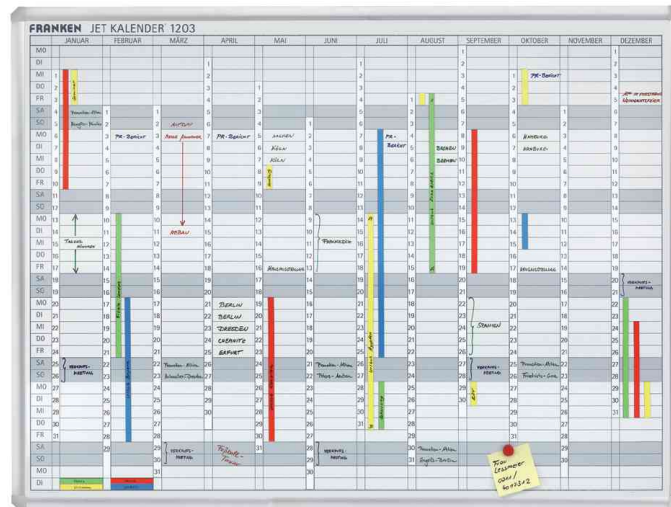

## Planungstafel JetKalender JK1203 - Jahreskalender

- jedes Jahr neu zu verwendender Jahreskalender
- waagerechte Tagesfelder zum einfachen, handschriftlichen Eintragen der Termine und Daten
- mit magnetischen Bändern können Termine blitzschnell verschoben werden
- Zeiteinteilung: 12 Monate
- Farbe weiß
- Tafel magnethaftend, beschreibbar und trocken abwischbar
- Oberfläche speziallackiert
- Januar bis Dezember und Wochentage sind fest eingedruckt, Datum wird handschriftlich oder mit Magnetstreifen markiert
- Material des Rahmens: Aluminium, silbereloxiert, Ecken aus Kunststoff in hellgrau
- mit Ablageschale
- Lieferumfang: 1 Tafelschreiber trocken abwischbar, 1 FineMarker feucht abwischbar, 3 Haftmagnete, Montagmaterial
- Abmessung des Rasters: Tagesfeld: 75 x 21 mm

**Zubehör:** Datumsstreifen: 12 Streifen à 1 bis 31 • magnethaftend • Farbe: weiß

### Anwendungsbeispiele:

- ideale Übersicht über Termine und / oder alle wichtigen Projekt- und Personaldaten

Planungstafel JetKalender JK1203 - Jahreskalender

Produkt	Ausführung	Maße	Farbe	VE	Hersteller- Nummer	Bestell- Nummer
Jahresplaner	magnethaftend	1.200 x 900 mm	weiß		JK1203	70010450
Zubehör: Datumstreifen	magnetisch		weiß		DS1203A	70010665