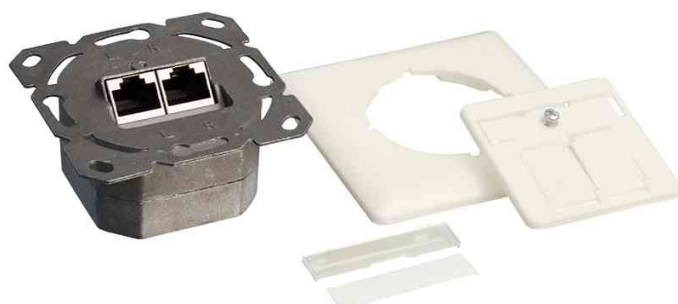

Anschlussdose Kat.6A, Klasse EA

Anschlussdose zur Unterputzmontage

- 2 x RJ45 Kupplung
- waagerechte Kabelzuführung
- 40° Schrägauslass
- Gehäuse voll geschirmt
- mit Staubschutzkappen und Beschriftungsfeld
- Kabel: AWG 22 bis 24
- Klasse: EA 10G 500 MHz
- Norm: ISO/IEC 11801 und ANSI/TIA/EIA 568B.2-10
- Maße: (B)80 x (T)40 x (H)80 mm

Anschlussdose Kat.6A, Klasse EA

Anschlussdose Kat.6A, Klasse EA

Produkt	Ausführung	Ports	Farbe	Hersteller- Nummer	Bestell- Nummer
Anschlussdose	Kat.6A	2 x RJ45	reinweiß	NP0021	11114879
Zubehör: Aufputzgehäuse für Unterputzdosen			reinweiß (RAL 9010)	NP0221	11114859
			signalweiß (RAL 9003)	NP0223	11114974