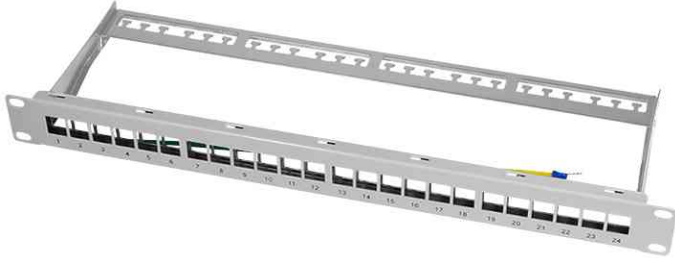

19" Keystone Patch Panel, 24 Port, geschirmt

- unbestückt, zum Einbau von Keystone Modulen und Verbindern
- für 24 geschirmte Module
- Material: Stahl
- 1 HE
- mit Kabelhalterung und Erdungskabel
- Maße: (B)483 x (T)152 x (H)45 mm

19" Keystone Patch Panel, geschirmt, lichtgrau

19" Keystone Patch Panel, geschirmt, schwarz

Produkt	Ausführung	Ports	Farbe	Hersteller- Nummer	Bestell- Nummer
19" Keystone Patch Panel		24	lichtgrau (RAL 7035)	NK4041	11114866
		24	schwarz (RAL 9005)	NK4042	11114867