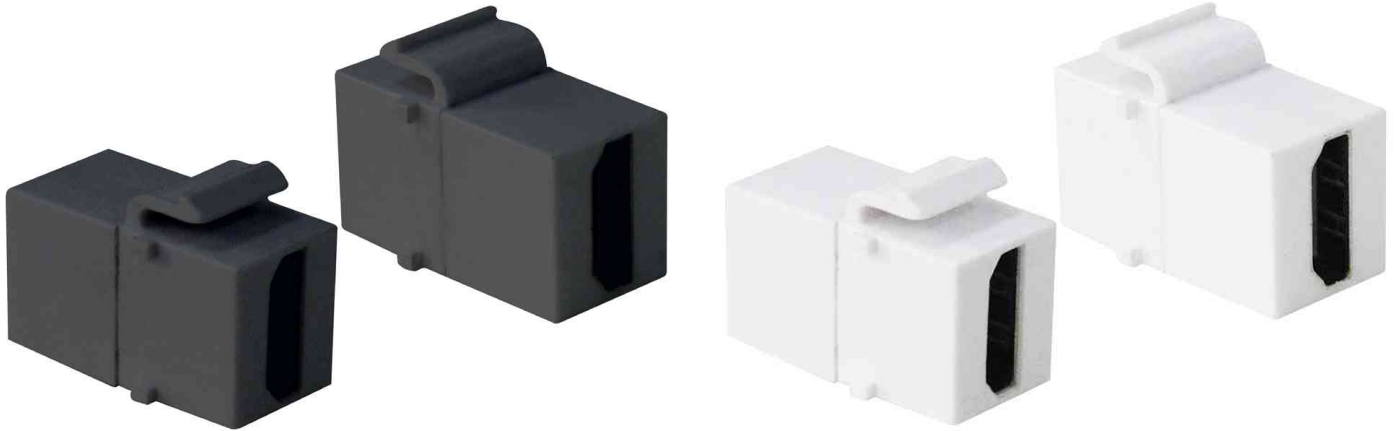

Keystone Modular Verbinder HDMI

Schnelle und einfache Verbindung von HDMI kabeIn

- 2 x HDMI Kupplung
- mit Einrastvorrichtung für Snap-In-Montage
- vergoldete Kontakte
- für Keystone Dosen und Panels
- Pin Belegung: 1:1

Keystone Modular Verbinder HDMI, schwarz

Keystone Modular Verbinder HDMI, weiß

Produkt	Ausführung	Ports	Farbe	Hersteller- Nummer	Bestell- Nummer
Keystone Modular Verbinder	HDMI	2 x HDMI 2 x HDMI	schwarz weiß	NK0014B NK0014	11116146 11114865