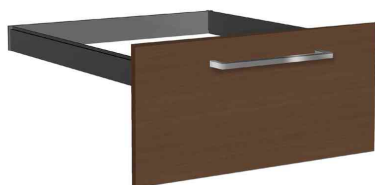

Regal "LUGANO"

- nach Büromöbel-DIN EN 527-1
- aus melaminharzbeschichtetem E1 Gütspan
- Seitenwangen mit 19 mm breiter Front-Zierleiste in alusilber
- Stärke Korpus & Fachboden: 19 mm
- Stärke Rückwand: 3 mm
- Stellfüße ermöglichen ein exaktes Ausrichten
- Lieferung erfolgt ohne Bestückung

Zubehör: Hängeregistraturschublade:

- in jeder Fachhöhe des Regals einsetzbar
- 2-bahniger Auszug
- ausziehbar durch Teleskop- Vollauszugzüge
- mit Edelstahlgriff (270 mm lang)
- Nutztiefe: 2 x 260 mm
- Fassungsvermögen: ca. 80 Hängemappen

Anwendungsbeispiele:

- Ablage von DIN A4 Ordnern, Bücher & Kataloge

1) Symbolbild: Regal "LUGANO", (B)410 mm

1) Symbolbild: Regal "LUGANO", (B)800 mm

2) Symbolbild: Anbau-Regal "LUGANO", (B)390 mm

2) Symbolbild: Anbau-Regal "LUGANO", (B)780 mm

3) Symbolbild: Anbau-Eckregal "LUGANO"

Symbolbild: zeigt das Produkt in Anwendung

Zubehör: Hängeregistraturschublade, wenge

Zubehör: Vorbautüren-Set, 2 Ordnerhöhen, aus Glas

Zubehör: Vorbautüren-Set, 5 Ordnerhöhen, weiß