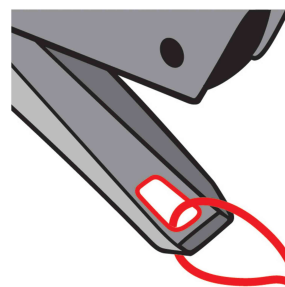

## Heftzange Advanced A4474

- Heftleistung: 25 Blatt
- Einlegetiefe: 45 mm
- Lademechanik: Oberlademechanik (von oben)
- Material: aus Metall mit glänzender Metallic-Oberfläche
- Heftungsart: geschlossene und offene Heftung
- Anti-Blockiersystem
- der gesamte Griffkörper kann um 180 Grad gedreht werden
- mit Aufhängeöse
- in Kartonschachtel mit Eurolochung
- passende Heftklammern: 24/6, 26/6

Heftzange Advanced A4474

Aufhängeöse

Produkt	Heftleistung	Farbe	Hersteller- Nummer	Bestell- Nummer
Heftzange Advanced A4474	25 Blatt	taupe	447411	82447411
Zubehör: Heftklammern 24/6 (Inhalt: 1.000 Stück)		verzinkt	324405	82324405